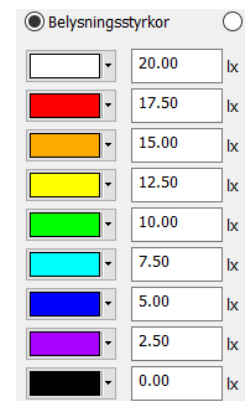

C13301

M-class

Nedan skala avser 13499