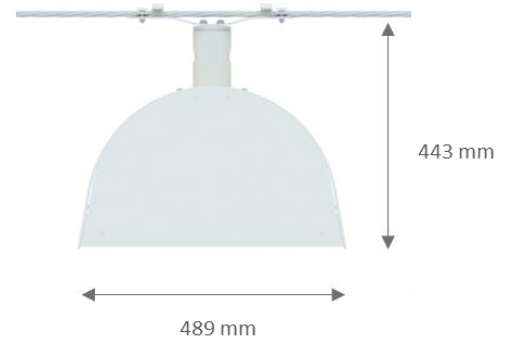

ActiveLights®

Stolpmontage

Linmontage