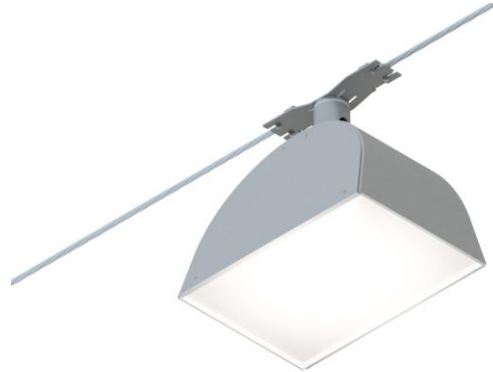

Urban City Wire

Äntligen en armatur med allt inbyggt - Smart Styrning och dold Zhaga

ActiveLights Urban City - Designad, utvecklad och tillverkad i Sverige för nordiskt klimat. Armaturen är utvecklad för linmontage med en stilren design. Välj mellan Basic, Zhaga eller IQ. Passar bra till trafikleder, vägar, gator, fastigheter, parker och parkeringsplatser. Vi erbjuder optik för olika typer av belysningskrav.

- Välj mellan 54W, 65W, 80W, 140W (16400 lumen)
- Finns i olika Kelvin 1750, 2200, 2700, 3000, 4000
- Biologisk mångfald 2-kanaler tunable white, tunable red
- High Power dioder enligt Zhaga Book 15
- Vandalsäkert glas IK10+
- Zhaga-modell helt dold kontakt/sockel
- Välj färg på sidokåpor för att smälta in i stadsmiljön
- Välj mellan std drivdon, nattsänkning eller D4i
- Effektiv optik som fördelar ljusflödet
- Inbyggt drivdon för enklare service
- Transientskydd 10 kV (line-earth)
- <100 000 h L.90 B10
- 7 års garanti
- IP66

Zhaga Book 15

7-års garanti

Utvecklad och tillverkad i Sverige för nordiska klimatförhållanden

ActiveLights®

Stolpmontage

Linmontage

Klassisk tidlös design – senaste tekniken – välj färgkombination

Äntligen en snygg linarmatur med dold Zhaga node

Tekniska data

Wire Zhaga D4i	Lumileds 5050, 10-140W, >16400 lumen (prel.data) 13 kg 489xx443x338mm
Ljusegenskaper:	4 000 Kelvin Ra 70, 3000K Ra 80, SDCM 3, L90 B10 100 000 h
Projicerad vindyta	xxxxx m2
Matningsspänning:	Drivdon, 230 VAC, armatur 43-107 VDC, (internt drivdon uPower BLD-150-C)
Total effektförbrukning:	140 W (vid maximalt uttag)
Transientskydd:	6 kV line-line, 10 kV line-earth.
Armatu rhus:	Pressgjuten aluminium, RAL 9006 grå alt valfri RAL färg
Glas:	Polykarbonat IK10+ vandsäkert glas
Kapslingsklass:	IP 66
Korrosivitetsklass:	C5-M (Mycket hög marin miljö)
Montering:	Wire 4-12mm
Övrigt:	Armatu r kommer med linfäste
Tillverkningsland:	Utvecklad och tillverkad i Sverige
Garanti:	7 år