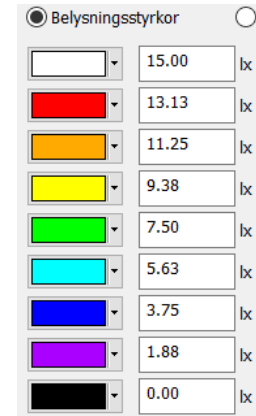

Optik

Nedan bilder visar hur olika optik fördelar ljuset. Ytan är 60x30 och armaturen sitter på 15m höjd, 8m från nedankant. Optik rundstrålande sitter 15m från nederkant. 140W.

Optik GC-väg, låga stolpar och långt cc-avstånd

Nedan skala avser 15021,13301,15014

C15021

P-class

Optik gata/fastighet/p-plats

C13301

M-class

Nedan skala avser 13499

Optik fastighet, gata, p-plats. Framåt-bred

C15014

8m

Optik rundstrålande

C13499

15m