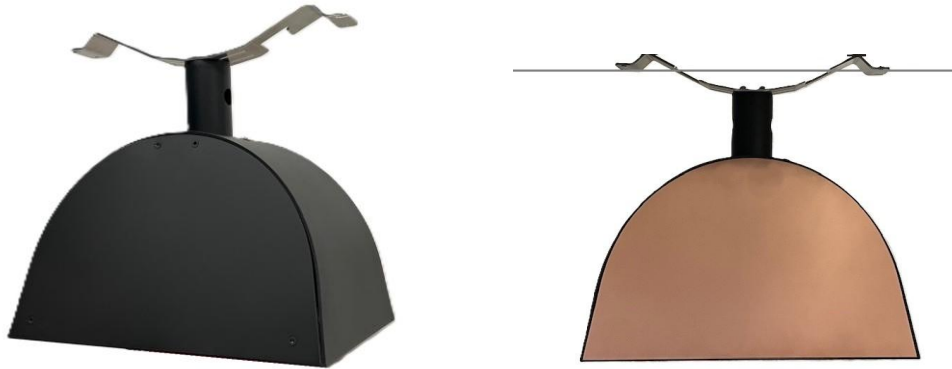

Urban City Wire

Äntligen en armatur med allt inbyggt - Smart Styrning och dold Zhaga

ActiveLights Urban City - Designad, utvecklad och tillverkad i Sverige för nordiskt klimat. Armaturen är utvecklad för linmontage med en stilren design. Välj mellan Basic, Zhaga eller IQ. Passar bra till trafikleder, vägar, gator, fastigheter, parker och parkeringsplatser. Vi erbjuder optik för olika typer av belysningskrav.

- Välj mellan 54W, 65W, 80W, 140W (16400 lumen)
- Finns i olika Kelvin 1750, 2200, 2700, 3000, 4000
- Biologisk mångfald 2-kanaler tunable white, tunable red
- High Power dioder enligt Zhaga Book 15
- Vandalsäkert glas IK10+
- Zhaga-modell helt dold kontakt/sockel
- Välj färg på sidokåpor för att smälta in i stadsmiljön
- Välj mellan std drivdon, nattsänkning eller D4i
- Effektiv optik som fördelar ljusflödet
- Inbyggt drivdon för enklare service
- Transientskydd 10 kV (line-earth)
- <100 000 h L.90 B10
- 7 års garanti
- IP66

Zhaga Book 15

7-års garanti

Utvecklad och tillverkad i Sverige för nordiska klimatförhållanden

ActiveLights®

Stolpmontage

Linmontage

Klassisk tidlös design – senaste tekniken – välj färgkombination

Äntligen en snygg linarmatur med dold Zhaga node