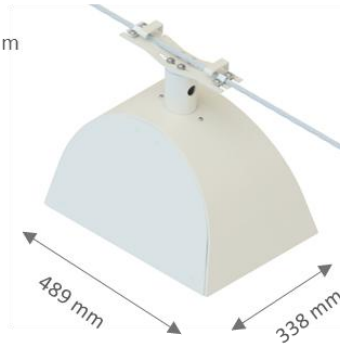

ActiveLights®

Stolpmontage

Linmontage