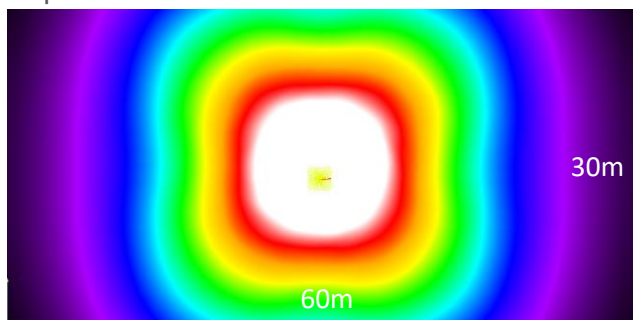

C15014

8m

Optik rundstrålande