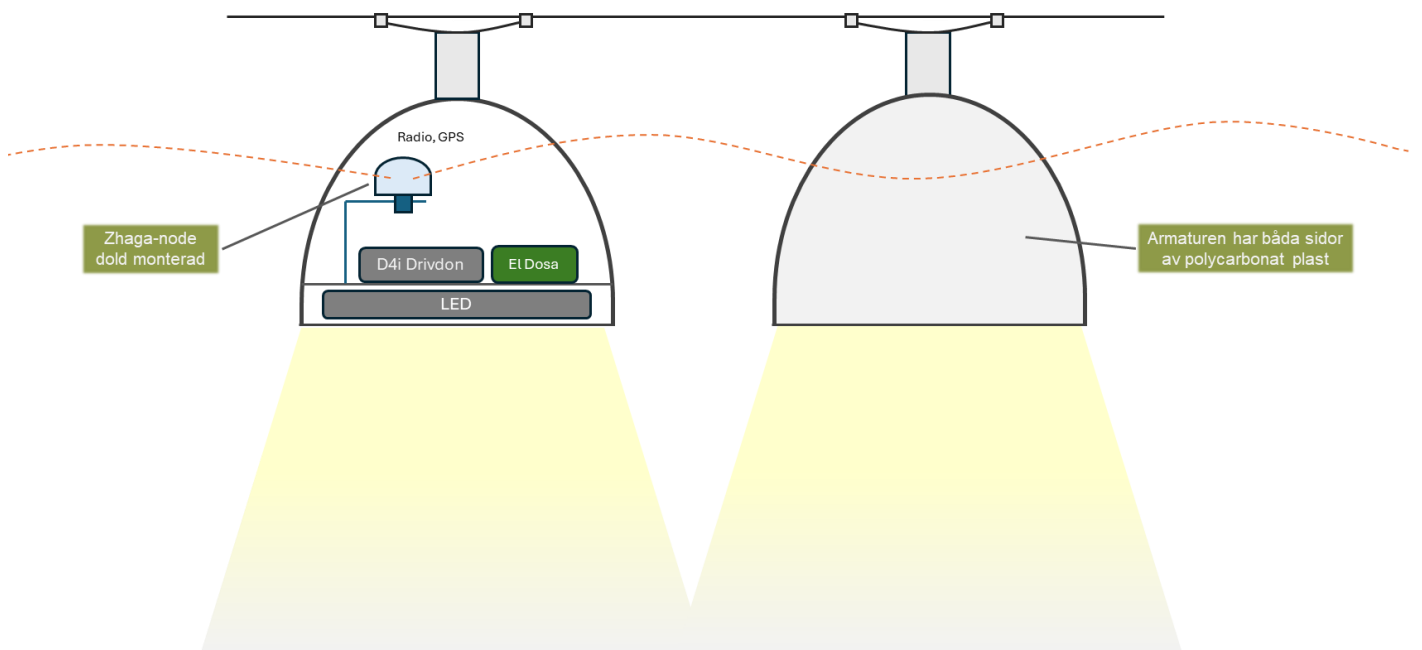

Zhaga Book 15

7-års garanti

Utvecklad och tillverkad i Sverige för nordiska klimatförhållanden

ActiveLights®

Stolpmontage

Linmontage

Klassisk tidlös design – senaste tekniken – välj färgkombination

Äntligen en snygg linarmatur med dold Zhaga node

Certifierad enligt:

SP-method No 2321, which follows CIE 121:1996. Photometric angular intervals (C,y) according to SS-EN 13201-3.
Test for compliance with standards SS-EN 61000-4-4:2012, SS-EN 61000-4-5:2014 and SS-EN 61000-3-2:2014 according to manufacturer requirements. These standards are harmonized with EMCD 2014/30/EU.

Tekniska data

Wire Zhaga D4i	Lumileds 5050, 10-140W, >16400 lumen (prel.data) 13 kg 489xx443x338mm
Ljusegenskaper:	4 000 Kelvin Ra 70, 3000K Ra 80, SDCM 3, L90 B10 100 000 h
Projicerad vindyta	xxxxx m2
Matningsspänning:	Drivdon, 230 VAC, armatur 43-107 VDC, (internt drivdon uPower BLD-150-C)
Total effektförbrukning:	140 W (vid maximalt uttag)
Transientskydd:	6 kV line-line, 10 kV line-earth.
Armatu rhus:	Pressgjuten aluminium, RAL 9006 grå alt valfri RAL färg
Glas:	Polykarbonat IK10+ vandsäkert glas
Kapslingsklass:	IP 66
Korrosivitetsklass:	C5-M (Mycket hög marin miljö)
Montering:	Wire 4-12mm
Övrigt:	Armatu r kommer med linfäste
Tillverkningsland:	Utvecklad och tillverkad i Sverige
Garanti:	7 år

Optik

Nedan bilder visar hur olika optik fördelar ljuset. Ytan är 60x30 och armaturen sitter på 15m höjd, 8m från nedankant. Optik rundstrålande sitter 15m från nederkant. 140W.

Optik GC-väg, låga stolpar och långt cc-avstånd