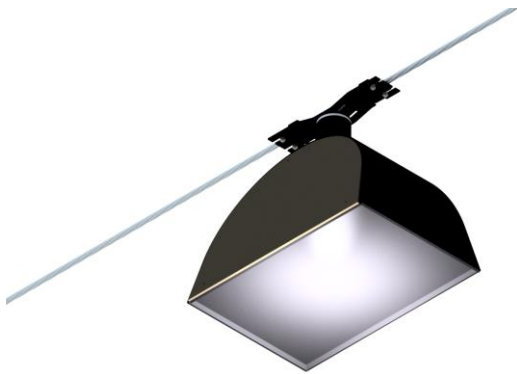

Urban City Wire

Äntligen en armatur med allt inbyggt - Smart Styrning och dold Zhaga

ActiveLights Urban City - Designad, utvecklad och tillverkad i Sverige för nordiskt klimat. Armaturen är utvecklad för linmontage med en stilren design. Välj mellan Basic, Zhaga eller IQ. Passar bra till trafikleder, vägar, gator, fastigheter, parker och parkeringsplatser. Vi erbjuder optik för olika typer av belysningskrav.

- Välj mellan 54W, 65W, 80W, 140W (16400 lumen)
- Finns i olika Kelvin 1750, 2200, 2700, 3000, 4000
- Biologisk mångfald 2-kanaler tunable white, tunable red
- High Power dioder enligt Zhaga Book 15
- Vandalsäkert glas IK10+
- Zhaga-modell helt dold kontakt/sockel
- Välj färg på sidokåpor för att smälta in i stadsmiljön
- Välj mellan std drivdon, nattsänkning eller D4i
- Effektiv optik som fördelar ljusflödet
- Inbyggt drivdon för enklare service
- Transientskydd 10 kV (line-earth)
- <100 000 h L.90 B10
- 7 års garanti
- IP66

Zhaga Book 15

7-års garanti

Utvecklad och tillverkad i Sverige för nordiska klimatförhållanden

ActiveLights®

Stolpmontage

Linmontage

Klassisk tidlös design – senaste tekniken – välj färgkombination

Äntligen en snygg linarmatur med dold Zhaga node