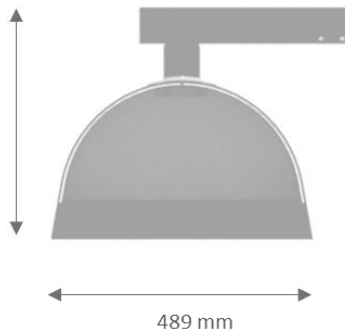

ActiveLights®

Stolpmontage

Linmontage