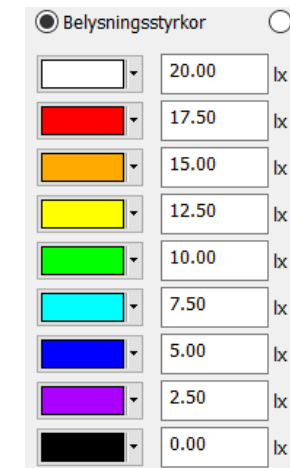

## Optik

Nedan bilder visar hur olika optik fördelar ljuset med effekt på 54W. Ytan är 60x30 och armaturen sitter på 8m höjd, 8m från nedkant. Optik rundstrålande sitter 15m från nedkant.

Optik GC-väg, låga stolpar och långt cc-avstånd

Nedan skala avser 15021,13301,15014

C15021

P-class

Optik gata/fastighet/p-plats

C13301

M-class

Nedan skala avser 13499

Optik fastighet, gata, p-plats. Framåt-bred