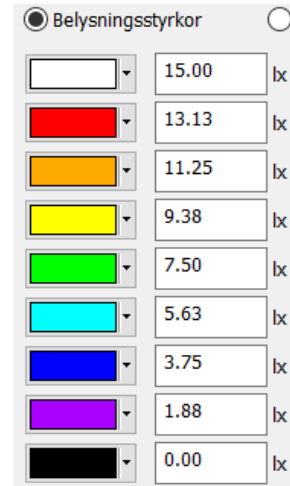

Optik

Nedan bilder visar hur olika optik fördelar ljuset med effekt på 54W. Ytan är 60x30 och armaturen sitter på 8m höjd, 8m från nedkant. Optik rundstrålande sitter 15m från nedkant.

Optik GC-väg, låga stolpar och långt cc-avstånd

Nedan skala avser 15021,13301,15014

C15021

P-class

Optik gata/fastighet/p-plats

C13301

M-class

Nedan skala avser 13499

Optik fastighet, gata, p-plats. Framåt-bred

C15014

8m

Optik rundstrålande

C13499

5m

30m

60m