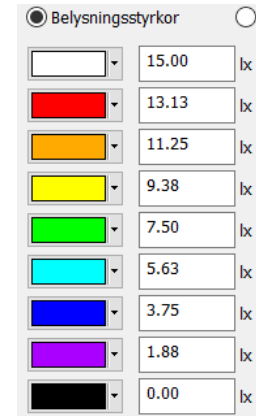

Optik

Nedan bilder visar hur olika optik fördelar ljuset. Ytan är 60x30 och armaturen sitter på 15m höjd, 8m från nedankant. Optik rundstrålände sitter 15m från nederkant.

Optik GC-väg, låga stolpar och långt cc-avstånd

Nedan skala avser 15021,13301,15014

C15021

P-class

Optik gata/fastighet/p-plats

C13301

M-class

Nedan skala avser 13499

Optik fastighet, gata, p-plats. Framåt-bred

C15014

8m

Optik rundstrålände

C13499

15m

30m

60m