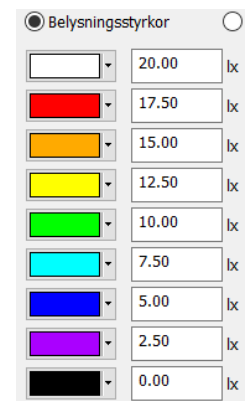

Optik

Nedan bilder visar hur olika optik fördelar ljuset. Ytan är 60x30 och armaturen sitter på 15m höjd, 8m från nedankant. Optik rundstrålände sitter 15m från nederkant.

Optik GC-väg, låga stolpar och långt cc-avstånd

Nedan skala avser 15021,13301,15014

C15021

P-class

Optik gata/fastighet/p-plats

C13301

M-class

Nedan skala avser 13499

Optik fastighet, gata, p-plats. Framåt-bred