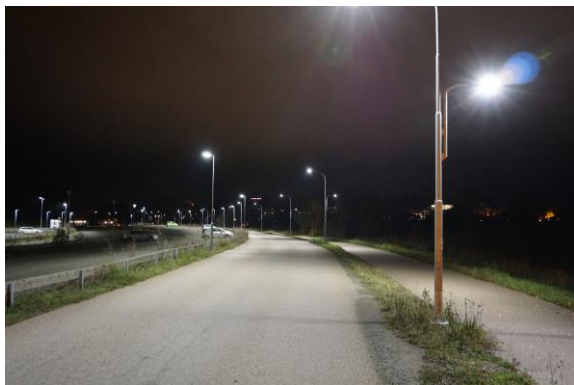

Basic Zhaga D4i 10-140W

ActiveLights Basic Zhaga D4i är en mycket prisvärd svensktillverkad LED-armatur anpassad för nordiska klimatförhållanden. Armaturen är framtidsäkrad med Zhaga-sockel och Dali D4i drivdon. Passar bra till GC-vägar, gata, fastigheter, parker och parkeringsplatser. Vi erbjuder optik för olika typer av belysningskrav.

- 10-140 watt >16400 lumen
- High Power dioder
- Vandalsäkert glas IK10+
- Zhaga kontakt
- D4i drivdon med nattsänkning
- Effektiv optik som fördelar ljusflödet
- Separat drivdon för enklare service
- Transientskydd 10 kV (line-earth)
- 100 000 h L.90 B10
- 7 års garanti
- Låg vikt
- IP66

7-års garanti

Utvecklad och tillverkad i Sverige för nordiska klimatförhållanden

ActiveLights Basic

ActiveLights Basic är utvecklad för att effektivt belysa gator och fastigheter. Armaturen har en modern och stilren design med senaste LED-dioder i världsklass, vilket ger en lång livslängd och låga driftkostnader. Armaturen produceras efter funktionalitet, ljuskrav och montage. Tillverkningen sker i Sverige vilket gör att vi kan erbjuda snabba leveranser och bra service.

Armatyr med ställbart FLX-fäste

Exempel GC-väg, bilväg

Praktiska fästen

Certifierad enligt:

SP-method No 2321, which follows CIE 121:1996. Photometric angular intervals (C,γ) according to SS-EN 13201-3. Test for compliance with standards SS-EN 61000-4-4:2012, SS-EN 61000-4-5:2014 and SS-EN 61000-3-2:2014 according to manufacturer requirements. These standards are harmonized with EMCD 2014/30/EU.