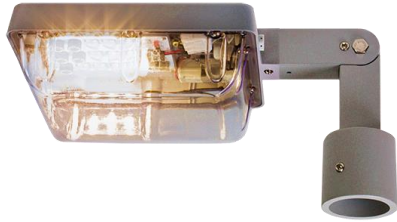

Basic Sea

Installerad på västkusten sedan 2013

ActiveLights Basic Sea är en svensktillverkad LED-armatur anpassad för nordiskt klimat med saltvatten. Armaturen passar bra i hamnar, GC-vägar, parker och naturområden. Den vandalsäkra kupa ger en bättre visuell synlighet av ljuset på långt håll, vilket är en fördel i hamnar och mot sjömärken.

- 15-54 watt 2100-6800 lumen
- Välj mellan 1750, 2200, 3000, 4000 Kelvin
- Välj mellan internt och externt drivdon
- Finns med Zhaga-sockel och D4i drivdon
- Vandalsäker IK10+ kupa för bättre visuell synlighet
- Effektiv optik som fördelar ljusflödet
- Testad i salthaltig miljö sedan 2013
- Transientskydd 6 kV – 10kV
- 140 000 h L.90 B10
- 7 års garanti
- Låg vikt
- IP66

7 års garanti

Utvecklad och tillverkad i Sverige för nordiska klimatförhållanden

ActiveLights Basic

ActiveLights Basic Sea är utvecklad i samråd med Sjöfartsverket för att lysa upp dykdalber. Armaturen används även på bryggor och gångvägar samt att för lysa upp hamnar. ActiveLights Basic Sea har en modern och stilren design med teknik i världsklass vilket ger en lång livslängd med minimalt underhåll. Armaturen produceras efter funktionalitet, ljuskrav och montage. Tillverkningen sker i Sverige vilket gör att vi kan erbjuda snabba leveranser och bra service.

Optik

Tekniska data

ActiveLights Basic Sea	Luxeon High Power 5050 dioder, 2,8 kg 280x240x100mm (exkl FLX)
Ljusegenskaper:	LED diodes exempel; 4000K Ra70, L90 B10 140 000 h, 3 SDCM
Projicerad vindyta	0,022 m2
Matningsspänning:	Drivdon, 230 VAC, Inbyggt drivdon class II, externt drivdon class I
Total effektförbrukning:	17-54W
Transientskydd:	6 kV – 10kV beroende på modell
Armaturhus:	Pressgjuten aluminium, RAL 9006 grå alt. RAL 9005 svart som tillval
Glas:	Polykarbonat IK10+ vandsäker kupa
Kapslingsklass:	IP 66
Montering:	Flexibelt ställbart stolpfäste FLX ingår (48/60mm stolpe)
Övrigt:	Armatur kommer med färdigkopplad 8m UV-kabel
Tillverkningsland:	Utvecklad och tillverkad i Sverige
Garanti:	7 år