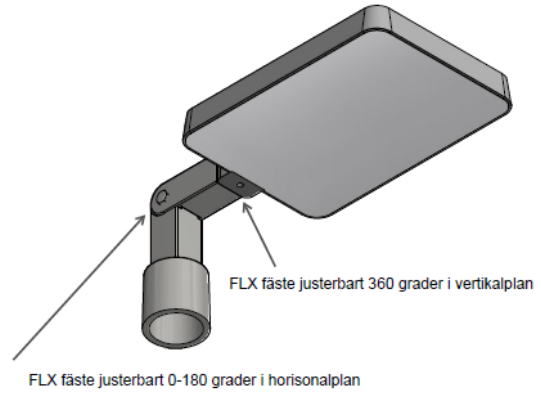

Basic Sea finns även med strålkastaroptik – kontakta oss för mer information.

Olika varianter av fästen

Ställbart fäste - FLX

Rakt fäste - STR

Väggfäste – WMP-1

Höjd: Armatur inkl kåpa 100mm