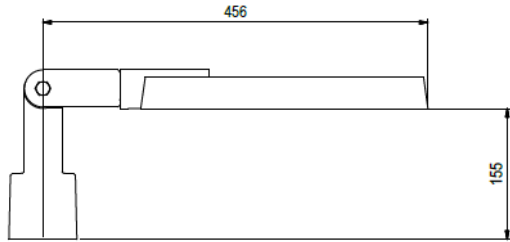

Basic Sea finns även med strålkastaroptik – kontakta oss för mer information.

Olika varianter av fästen

Ställbart fäste - FLX

Rakt fäste - STR

Väggfäste – WMP-1

Höjd: Armatur inkl kåpa 100mm