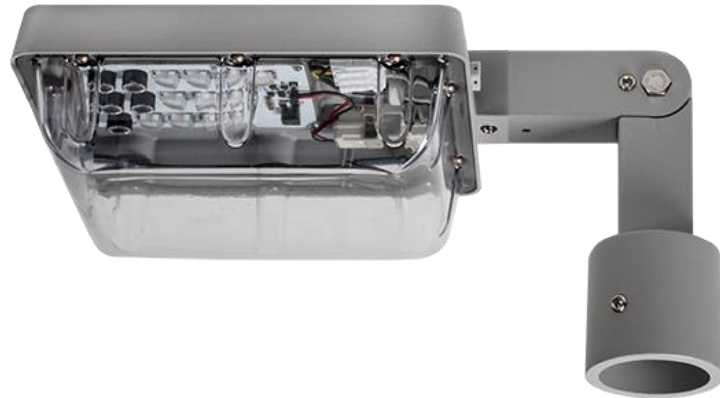

Basic Sea

Installerad på västkusten sedan 2013

ActiveLights Basic Sea är en svensktillverkad LED-armatur anpassad för nordiskt klimat med saltvatten. Armaturen passar bra i hamnar, GC-vägar, parker och naturområden. Den vandalsäkra kupa ger en bättre visuell synlighet av ljuset på långt håll, vilket är en fördel i hamnar och mot sjömärken.

- 15-54 watt 2100-6800 lumen
- Välj mellan 1750, 2200, 3000, 4000 Kelvin
- Välj mellan internt och externt drivdon
- Finns med Zhaga-sockel och D4i drivdon
- Vandalsäker IK10+ kupa för bättre visuell synlighet
- Effektiv optik som fördelar ljusflödet
- Testad i salthaltig miljö sedan 2013
- Transientskydd 6 kV – 10kV
- 140 000 h L.90 B10
- 7 års garanti
- Låg vikt
- IP66

7 års garanti

Utvecklad och tillverkad i Sverige för nordiska klimatförhållanden

ActiveLights Basic

ActiveLights Basic Sea är utvecklad i samråd med Sjöfartsverket för att lysa upp dykdalber. Armaturen används även på bryggor och gångvägar samt att för lysa upp hamnar. ActiveLights Basic Sea har en modern och stilren design med teknik i världsklass vilket ger en lång livslängd med minimalt underhåll. Armaturen produceras efter funktionalitet, ljuskrav och montage. Tillverkningen sker i Sverige vilket gör att vi kan erbjuda snabba leveranser och bra service.

Basic Sea finns även med strålkastaroptik – kontakta oss för mer information.

Olika varianter av fästen

Ställbart fäste - FLX

Rakt fäste - STR

Väggfäste – WMP-1

Höjd: Armatur inkl kåpa 100mm