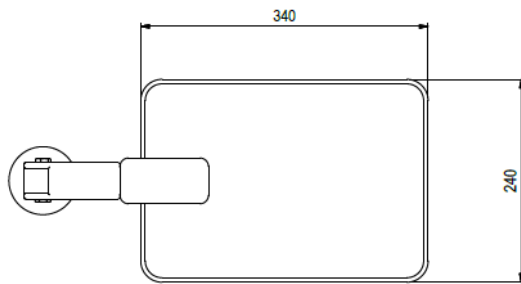

Basic Sea finns även med strålkastaroptik – kontakta oss för mer information.

Olika varianter av fästen

Ställbart fäste - FLX

Rakt fäste - STR

Väggfäste – WMP-1

Höjd: Armatur inkl kåpa 100mm