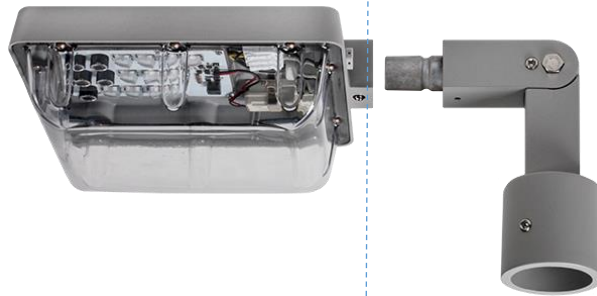

Basic Sea

Installerad på västkusten sedan 2013

ActiveLights Basic Sea är en svensktillverkad LED-armatur anpassad för nordiskt klimat med saltvatten. Armaturen passar bra i hamnar, GC-vägar, parker och naturområden. Den vandalsäkra kupa ger en bättre visuell synlighet av ljuset på långt håll, vilket är en fördel i hamnar och mot sjömärken.

- 15-54 watt 2100-6800 lumen
- Välj mellan 1750, 2200, 3000, 4000 Kelvin
- Välj mellan internt och externt drivdon
- Finns med Zhaga-sockel och D4i drivdon
- Vandalsäker IK10+ kupa för bättre visuell synlighet
- Effektiv optik som fördelar ljusflödet
- Testad i salthaltig miljö sedan 2013
- Transientskydd 6 kV – 10kV
- 140 000 h L.90 B10
- 7 års garanti
- Låg vikt
- IP66

Optik

Tekniska data

ActiveLights Basic Sea	Luxeon High Power 5050 dioder, 2,8 kg 280x240x100mm (exkl FLX)
Ljusegenskaper:	LED diodes exempel; 4000K Ra70, L90 B10 140 000 h, 3 SDCM
Projicerad vindyta	0,022 m2
Matningsspänning:	Drivdon, 230 VAC, Inbyggt drivdon class II, externt drivdon class I
Total effektförbrukning:	17-54W
Transientskydd:	6 kV – 10kV beroende på modell
Armaturhus:	Pressgjuten aluminium, RAL 9006 grå alt. RAL 9005 svart som tillval
Glas:	Polykarbonat IK10+ vandsäker kupa
Kapslingsklass:	IP 66
Montering:	Flexibelt ställbart stolpfäste FLX ingår (48/60mm stolpe)
Övrigt:	Armatur kommer med färdigkopplad 8m UV-kabel
Tillverkningsland:	Utvecklad och tillverkad i Sverige
Garanti:	7 år

Basic Sea finns även med strålkastaroptik – kontakta oss för mer information.

Olika varianter av fästen

Ställbart fäste - FLX

Rakt fäste - STR

Väggfäste – WMP-1

Höjd: Armatur inkl kåpa 100mm