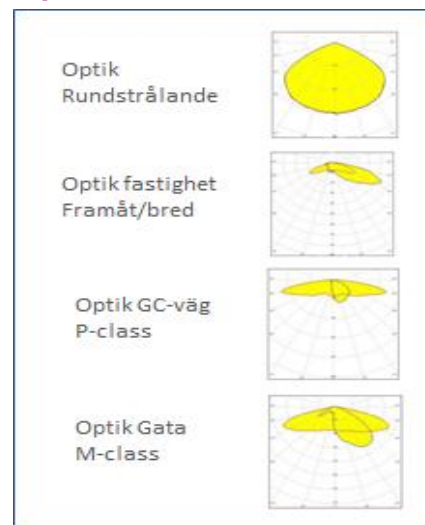

Exempel

Ovan bild visar armatur med 4000 kelvin och vandalsäker kupa vilket ger en bättre visuell markering av ljuset på långt håll, vilket är en fördel i bla hamnar. Armaturen finns i 1750, 2200, 3000 respektive 4000 Kelvin.

Optik

Tekniska data

ActiveLights Basic Sea	Luxeon High Power 5050 dioder, 2,8 kg 280x240x100mm (exkl FLX)
Ljusegenskaper:	LED diodes exempel; 4000K Ra70, L90 B10 140 000 h, 3 SDCM
Projicerad vindyta	0,022 m2
Matningsspänning:	Drivdon, 230 VAC, Inbyggt drivdon class II, externt drivdon class I
Total effektförbrukning:	17-54W
Transientskydd:	6 kV – 10kV beroende på modell
Armaturhus:	Pressgjuten aluminium, RAL 9006 grå alt. RAL 9005 svart som tillval
Glas:	Polykarbonat IK10+ vandsäker kupa
Kapslingsklass:	IP 66
Montering:	Flexibelt ställbart stolpfäste FLX ingår (48/60mm stolpe)
Övrigt:	Armatur kommer med färdigkopplad 8m UV-kabel
Tillverkningsland:	Utvecklad och tillverkad i Sverige
Garanti:	7 år