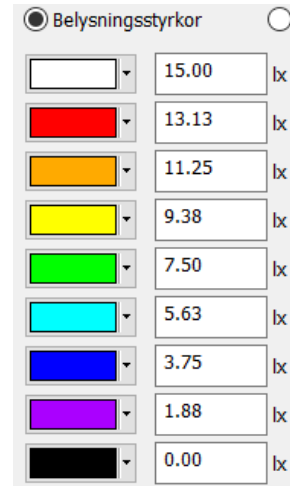

Optik

Nedan bilder visar hur olika optik fördelar ljuset med effekt på 54W. Ytan är 60x30 och armaturen sitter på 8m höjd, 8m från nedkant. Optik rundstrålande sitter 15m från nedkant.

Optik GC-väg, låga stolpar och långt cc-avstånd

Nedan skala avser 15021,13301,15014

C15021

P-class

Nedan skala avser 13499

Optik gata/fastighet/p-plats

C13301

M-class

Optik fastighet, gata, p-plats. Framåt-bred

C15014

8m

Optik rundstrålande

C13499

5m