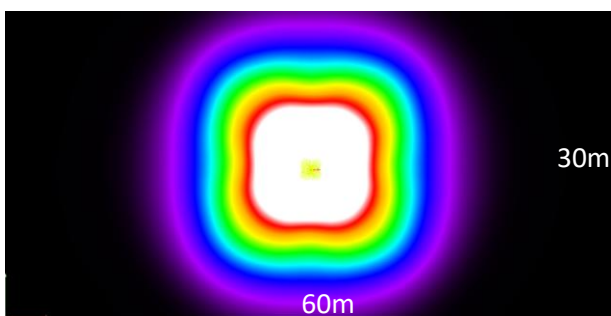

C15014

8m

Optik rundstrålande