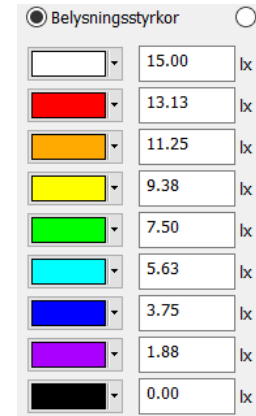

Optik

Nedan bilder visar hur olika optik fördelar ljuset. Ytan är 60x30 och armaturen sitter på 15m höjd, 8m från nedankant. Optik rundstrålande sitter 15m från nederkant.

Optik GC-väg, låga stolpar och långt cc-avstånd

Nedan skala avser 15021,13301,15014

C15021

P-class

Optik gata/fastighet/p-plats

C13301

M-class

Nedan skala avser 13499

Optik fastighet, gata, p-plats. Framåt-bred

C15014

8m

Optik rundstrålande

C13499

15m