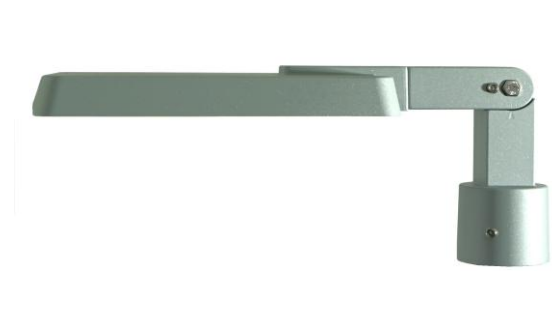

## Zhaga D4i 10-140W

**ActiveLights Basic** Zhaga D4i är en prisvärd svensktillverkad LED-armatur anpassad för nordiska klimatförhållanden. Armaturen är framtidsäkrad med Zhaga-sockel och Dali D4i drivdon. Passar bra till GC-vägar, gata, fastigheter, parker och parkeringsplatser. Vi erbjuder optik för olika typer av belysningskrav.

- 10-140 watt >16400 lumen
- High Power dioder
- Vandalsäkert glas IK10+
- Zhaga kontakt
- D4i drivdon med nattsänkning
- Effektiv optik som fördelar ljusflödet
- Separat drivdon för enklare service
- Transientskydd 10 kV (line-earth)
- 100 000 h L.90 B10
- 7 års garanti
- Låg vikt
- IP66

## ActiveLights Zhaga

ActiveLights Zhaga är utvecklad för att effektivt belysa gator och fastigheter. Armaturen har en modern och stilren design med senaste LED-dioder i världsklass, vilket ger en lång livslängd och låga driftskostnader. Armaturen produceras efter funktionalitet, ljuskrav och montage. Tillverkningen sker i Sverige vilket gör att vi kan erbjuda snabba leveranser och bra service.