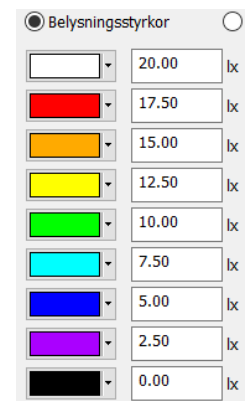

## Optik

Nedan bilder visar hur olika optik fördelar ljuset. Ytan är 60x30 och armaturen sitter på 15m höjd, 8m från nedankant. Optik rundstrålande sitter 15m från nederkant.

Optik GC-väg, låga stolpar och långt cc-avstånd

Nedan skala avser 15021,13301,15014

C15021

P-class

Optik gata/fastighet/p-plats

C13301

M-class

Nedan skala avser 13499

Optik fastighet, gata, p-plats. Framåt-bred