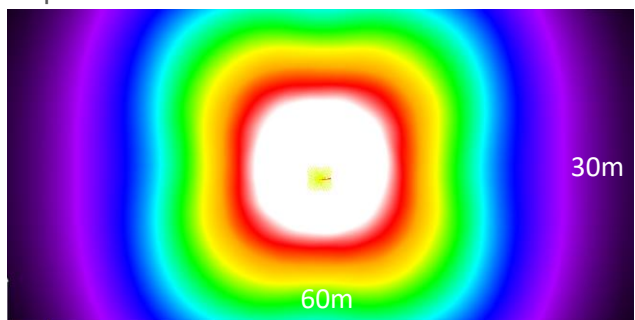

C15014

8m

Optik rundstrålande