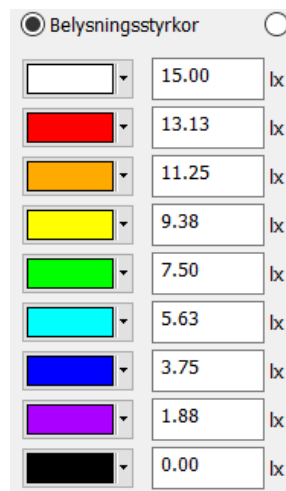

Systemkrav

PC med Windows

Optik

Nedan bilder visar hur olika optik fördelar ljuset. Ytan är 60x30 och armaturen sitter på 6m höjd, 8m från nedankant. Optik rundstrålande sitter 15m från nederkant.

Optik GC-väg, låga stolpar och långt cc-avstånd

Nedan skala avser 15021,13301,15014

C15021

P-class

Optik gata/fastighet/p-plats

C13301

M-class

Optik fastighet, gata, p-plats. Framåt-bred

C15014

8m

Optik rundstrålande

C13499

15m

Nedan skala avser 13499

Artikelnummer

900590	ActiveLights IQ P S611220, 5-27W, 740, grey, FLX, M-class
900591	ActiveLights IQ P S611220, 5-27W, 830, grey, FLX, M-class
900592	ActiveLights IQ P S611220, 5-27W, 740, grey, FLX, P-class
900593	ActiveLights IQ P S611220, 5-27W, 830, grey, FLX, P-class
900594	ActiveLights IQ P S611220, 5-27W, 740, grey, FLX, Framåt/bred
900595	ActiveLights IQ P S611220, 5-27W, 830, grey, FLX, Framåt/bred
900596	ActiveLights IQ P S611220, 5-27W, 740, grey, FLX, Rundlysande
900597	ActiveLights IQ P S611220, 5-27W, 830, grey, FLX, Rundlysande