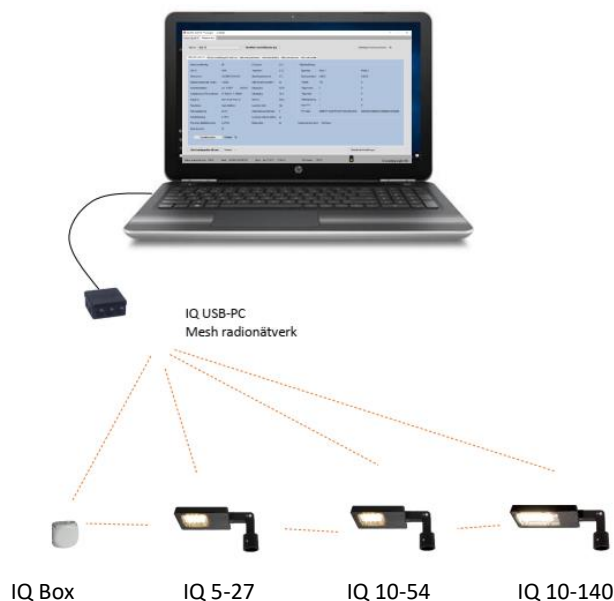

ActiveLights Connect

ActiveLights Connect är PC programvara för IQ armaturer och IQ Boxar. Med hjälp av Connect programvaran konfigurerar man enkelt IQ enheterna för att skapa smarta närvarostyrda belysningssystem som spar energi utan att ge avkall på tryggt och bra kraftfullt ljus när det behövs.

Programvaran "speglar" den konfigurering som ligger i respektive IQ enhet, vilket innebär att alla inställningar finns lokalt sparade.

Via programvaran får man ut statistik om varje nods energiförbrukning, driftstatus, belysningstid, antal passager, max/min temperatur och driftstid. Via programvaran konfigurerar man sina olika ljusschema, ljusnivåer och justerar sensorerna.

Plug 'n' play – förkonfigurerad

IQ enheterna kommer förkonfigurerade enligt önskade inställningar. Det innebär att montören bara monterar armaturen/boxarna som vanligt och systemet är i drift. Om man vill ändra en tändtid eller ett schema så går det enkelt att justera via Connect programvaran och en USB servicenod.

Enkelhet

IQ systemet har en mängd smart funktioner som gör det enkelt att uppdatera och ändra inställningar på belysningssystemet. Via funktionen gemensamma inställningar räcker det att ladda upp inställningarna till en armatur/box, sedan skickas inställningarna vidare till alla de andra via radionätverket.

Systemkrav

PC med Windows