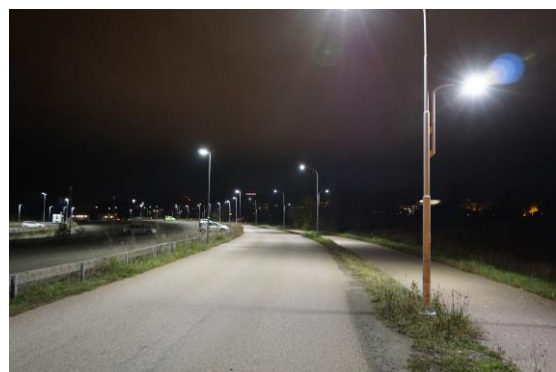

Skola, fastighet, väg, p-plats eller GC-väg

Tekniska data

ActiveLights IQ 5-27	Lumileds 5050 dioder, 5-27W, upp till 4000 lumen
Ljusegenskaper:	SDCM 3, L90 B10 180 000 h
Projicerad vindyta	0,0115 m²
Matningsspänning:	Drivdon, 230 VAC, armatur 22-57 VDC, (externt drivdon XLG-50-A, klass I)
Total effektförbrukning:	27 W
Transientskydd:	4 kV line-line, 6 kV line-earth. 10 kV finns som tillval
Armaturomhus:	Pressgjuten aluminium, RAL 9006 grå alt. RAL 9005 svart som tillval
Vikt/mått:	2,8 kg 280x240x35mm
Glas:	Polykarbonat IK10+ vandsäkert glas
Kapslingsklass:	IP 66
Montering:	Fäste tillkommer (se ovan bild)
Övrigt:	Armaturomhus kommer med 6m färdigkopplad kabel och fäste
Tillverkningsland:	Utvecklad och tillverkad i Sverige
Garanti:	7 år