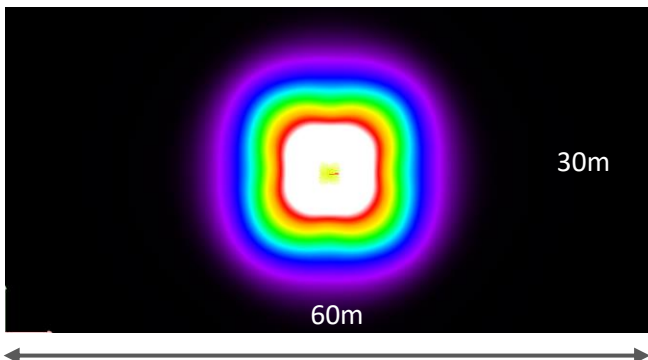

C15014

8m

Optik rundstrålande

C13499

15m