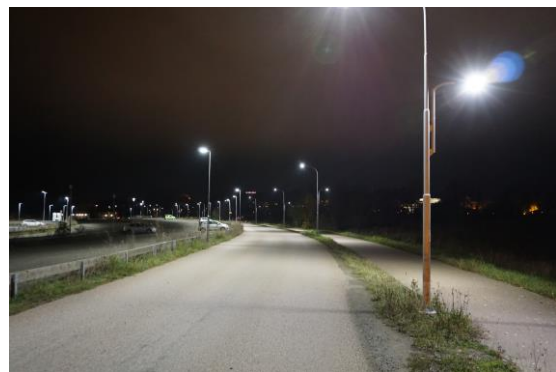

Skola, fastighet, väg, p-plats eller GC-väg