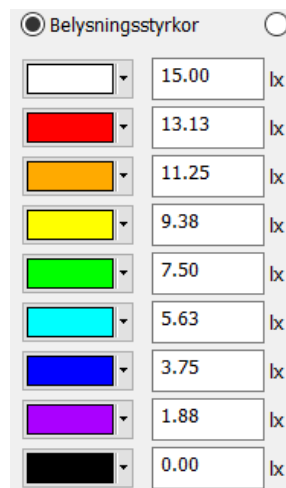

Optik 54W

Nedan bilder visar hur olika optik fördelar ljuset. Ytan är 60x30 och armaturen sitter på 8m höjd, 8m från nedankant. Optik rundstrålande sitter 15m från nederkant.

Optik GC-väg, låga stolpar och långt cc-avstånd

Nedan skala avser 15021,13301,15014

C15021

P-class

Optik gata/fastighet/p-plats

C13301

M-class

Nedan skala avser 13499

Optik fastighet, gata, p-plats. Framåt-bred

C15014

8m

Optik rundstrålande

C13499

15m

30m

60m