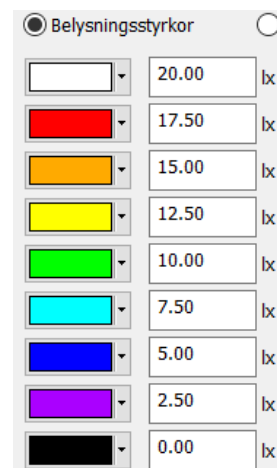

## Systemkrav

PC med Windows

## Optik 54W

Nedan bilder visar hur olika optik fördelar ljuset. Ytan är 60x30 och armaturen sitter på 8m höjd, 8m från nedankant. Optik rundstrålande sitter 15m från nederkant.

Optik GC-väg, låga stolpar och långt cc-avstånd

Nedan skala avser 15021,13301,15014

C15021

P-class

Optik gata/fastighet/p-plats

C13301

M-class

Nedan skala avser 13499

Optik fastighet, gata, p-plats. Framåt-bred