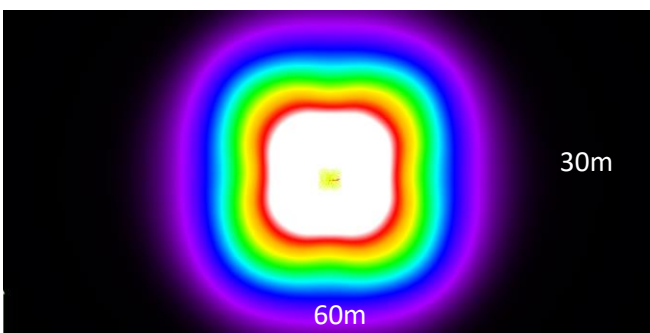

C15014

8m

Optik rundstrålande