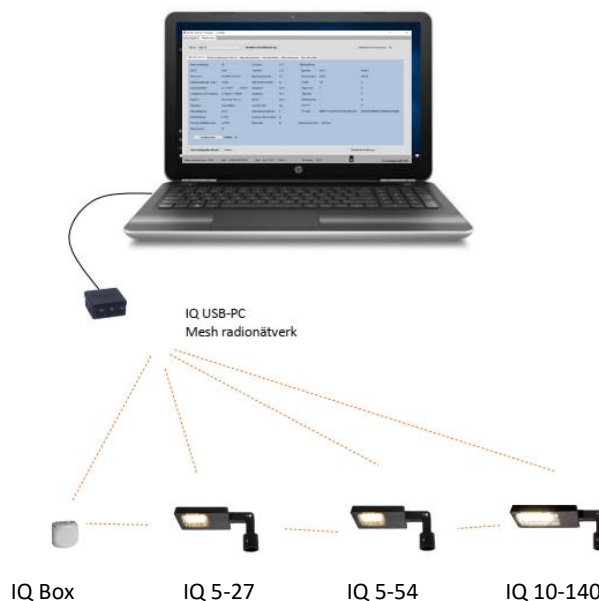

ActiveLights Connect

ActiveLights Connect är PC programvara för IQ armaturer och IQ Boxar. Med hjälp av Connect programvaran konfigurerar man enkelt IQ enheterna för att skapa smarta närvarostyrda belysningssystem som spar energi utan att ge avkall på tryggt och bra kraftfullt ljus när det behövs.

Programvaran "speglar" den konfigurering som ligger i respektive IQ enhet, vilket innebär att alla inställningar finns lokalt sparade.

Via programvaran får man ut statistik om varje nods energiförbrukning, driftstatus, belysningstid, antal passager och drifttid. Med hjälp av programvaran kan man enkelt aktivera olika ljusschema, ljusnivåer, aktivera astrour och justerar sensorerna.

Plug 'n' play – förkonfigurerad för att spara tid och pengar

IQ enheterna kommer förkonfigurerade enligt önskade inställningar. Det innebär att montören bara installerar armaturen/boxarna som vanligt och systemet är i drift. Om man vill ändra en tändtid eller ett schema så går det enkelt att justera via Connect programvaran.

Enkelhet

IQ systemet har en mängd smart funktioner som gör det enkelt att uppdatera och ändra inställningar över tid i ett belysningssystem. Via funktionen gemensamma inställningar räcker det att ladda upp inställningarna till en armatur/box, sedan skickas inställningarna vidare till alla de andra armaturerna via radionätverket.

Systemkrav

PC med Windows