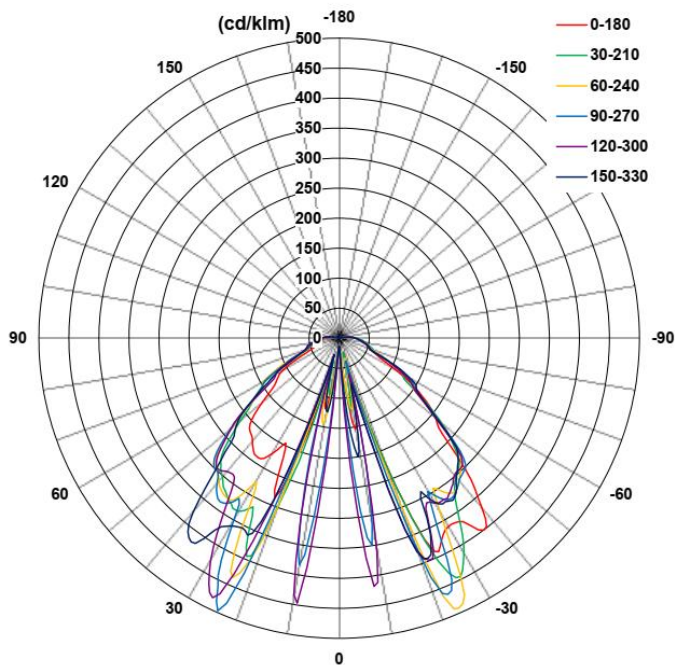

LEADING LIGHT

Kungslyktan innehåller en anpassad ActiveLights ljusmodul med avbländningsring. Ljusbilden är rundstrålande. Effekten på ljusmodulen är max 26,6W inkl. drivdon.

ActiveLights Kungslyktan

Luminaire	Luminous flux (lm)	Efficacy (lm/W)	CRI	CCT (K)	Voltage (V)	Current (A)	Power (W)	Power factor (cos φ)
Kungslyktan	2539	95,5	84,2	2966	230,0	0,1268	26,6	0,91

Vid lägre effekter räkna med följande lumenvärden

12,5W	1396 lumen
6,25W	825 lumen

Effekten på ljusmodulen kan regleras mellan 4-25W via följande alternativ:

1. Via drivdonet (utförs av auktoriserad personal)
2. Via ActiveLights IQ Box styrenhet (schemastyrning tex nattsänkning)
3. Via ActiveLights IQ Box styrenhet (schema och närvarostyrning)
4. Via ActiveLights Hybrid styrenhet (schema och närvarostyrning)
5. Via ActiveLights IoT (övervakning och styrning)