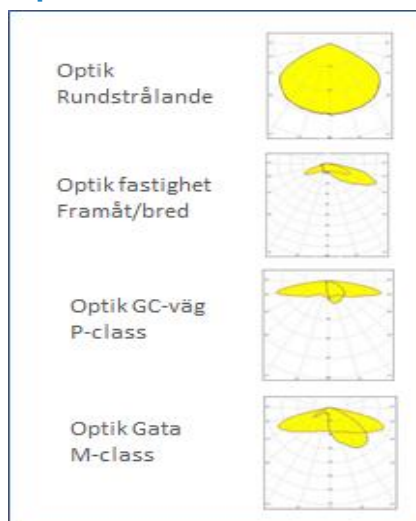

Exempel

Optik

Ovan bild visar armatur i Marstrands Hamn med vandalsäker kupa vilket ger en bättre visuell markering av ljuset på långt håll, vilket är en fördel i blå hamnar. Armaturen finns även med vandalsäkert planglas och 3000 Kelvin respektive 4000 Kelvin.