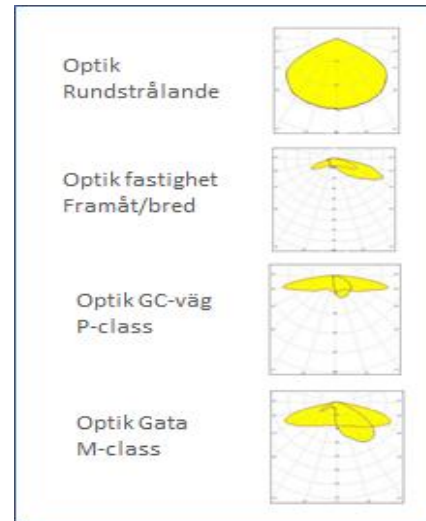

ActiveLights Basic

ActiveLights Basic är utvecklad för vägar, parker, hamnar och naturområden. Armaturen har en modern och stilren design med senaste LED-dioder i världsklass, vilket ger en lång livslängd och låga driftskostnader.

Ovan bild visar armatur i Marstrands Hamn med vandalsäker kupa vilket ger en bättre visuell markering av ljuset på långt håll, vilket är en fördel i bla hamnar. Armaturen finns även med vandalsäkert planglas och 3000 Kelvin respektive 4000 Kelvin.

Artikelnummer (Armatur 1750K med kupa, nattsänkning, ställbart FLX fäste)

900228	ActiveLights Basic S211310 1750K, 35W, grey, FLX, Rundstrålande Optik	6m kabel
900229	ActiveLights Basic S211310 1750K, 35W, grey, FLX, P-class Optik	6m kabel
900230	ActiveLights Basic S211310 1750K, 35W, grey, FLX, M-class Optik	6m kabel
900231	ActiveLights Basic S211310 1750K, 35W, grey, FLX, Framåt/Bred Optik	6m kabel

Tekniska data

ActiveLights Basic 35	Luxeon PC-amber High Power dioder, 35W, 2900 lumen 2,8 kg 280x240x100mm
Ljusegenskaper:	LED diodes PC-amber 1750K, L90 B10 140 000 h, 3 SDCM
Projicerad vindyta	0,017 m²
Matningsspänning:	Drivdon, 230 VAC, armatur 22-56 VDC, Klass II (externt drivdon ELG-75)
Total effektförbrukning:	35 W
Transientskydd:	6 kV
Armaturhus:	Pressgjuten aluminium, RAL 9006 grå alt. RAL 9005 svart som tillval
Glas:	Polykarbonat IK10+ vandsäker kupa
Kapslingsklass:	IP 66
Montering:	Flexibelt ställbart stolpfäste för 48/60mm
Övrigt:	Armatur kommer med färdigkopplad 6m kabel
Tillverkningsland:	Utvecklad och tillverkad i Sverige
Garanti:	7 år