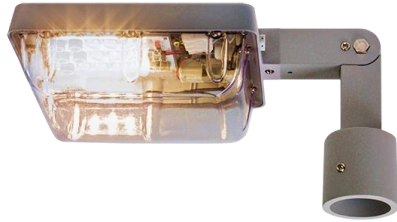

”Västkust armaturen”

Installerad i Bohuslän sedan 2013

ActiveLights Basic 54 är en svensktillverkad LED-armatur anpassad för utsatta miljöer. Armaturen passar bra i hamnar, GC-vägar, parker och naturområden. Modellerna finns med och utan nattsänkning.

- 54 watt 6800 lumen
- 3000 Kelvin
- Fast ljus eller nattsänkning
- Vandalsäker IK10+ kupa för bättre visuell markering
- Effektiv optik som fördelar ljusflödet
- Testad i saltutsatt miljö sedan 2013
- Transientskydd 6 kV
- 140 000 h L.90 B10
- 7 års garanti
- Låg vikt
- IP66

7 års garanti

Utvecklad och tillverkad i Sverige för nordiska klimatförhållanden

ActiveLights Basic

ActiveLights Basic är utvecklad för vägar, parker, hamnar och naturområden. Armaturen har en modern och stilren design med senaste LED-dioder i världsklass, vilket ger en lång livslängd och låga driftskostnader.

Exempel

Optik

Ovan bild visar armatur med vandalsäker kupa vilket ger en bättre visuell markering av ljuset på långt håll, vilket är en fördel i blå hamnar. Armaturen finns även med vandalsäkert planglas och 1750 Kelvin respektive 4000 Kelvin.