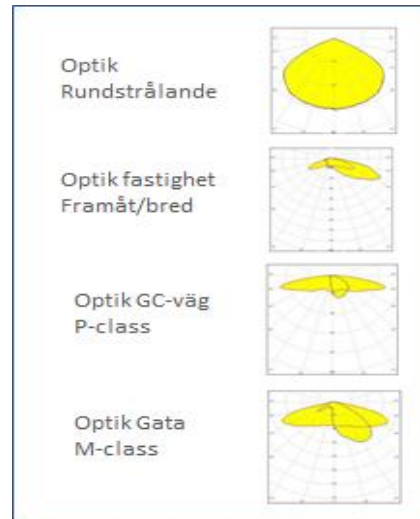

Exempel

Optik

Ovan bild visar armatur med vandalsäker kupa vilket ger en bättre visuell markering av ljuset på långt håll, vilket är en fördel i blå hamnar. Armaturen finns även med vandalsäkert planglas och 1750 Kelvin respektive 4000 Kelvin.