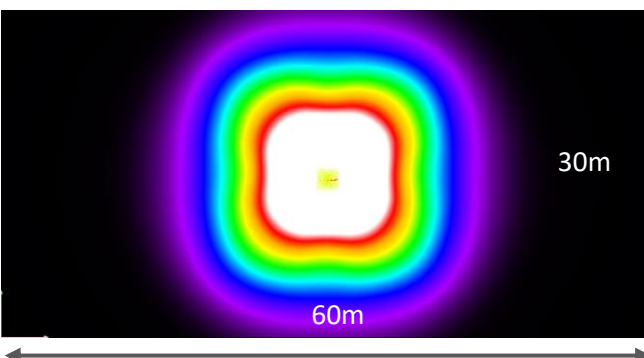

C15014

8m

Optik rundstrålande