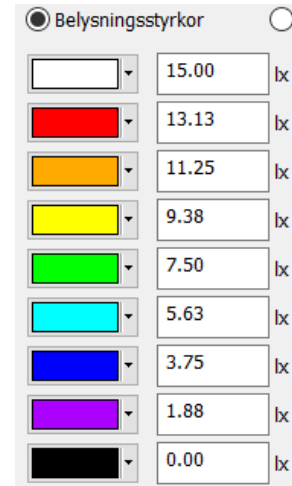

Optik

Nedan bilder visar hur olika optik fördelar ljuset. Ytan är 60x30 och armaturen sitter på 8m höjd, 8m från nedkant. Optik rundstrålande sitter 15m från nedkant.

Optik GC-väg, låga stolpar och långt cc-avstånd

Nedan skala avser 15021,13301,15014

C15021

P-class

Optik gata/fastighet/p-plats

C13301

M-class

Nedan skala avser 13499

Optik fastighet, gata, p-plats. Framåt-bred

C15014

8m

Optik rundstrålande

C13499

15m

30m

60m