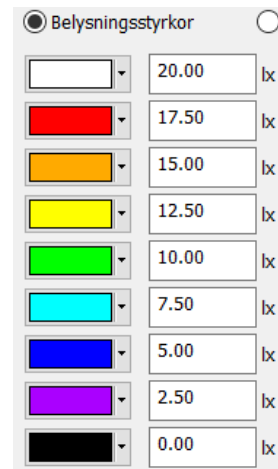

Optik

Nedan bilder visar hur olika optik fördelar ljuset. Ytan är 60x30 och armaturen sitter på 8m höjd, 8m från nedkant. Optik rundstrålande sitter 15m från nedkant.

Optik GC-väg, låga stolpar och långt cc-avstånd

Nedan skala avser 15021,13301,15014

C15021

P-class

Optik gata/fastighet/p-plats

C13301

M-class

Nedan skala avser 13499

Optik fastighet, gata, p-plats. Framåt-bred