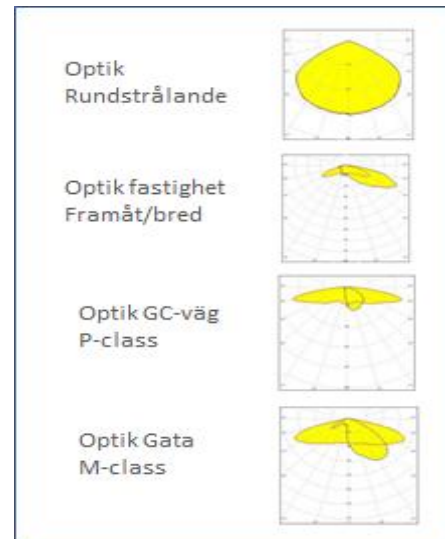

Installationer

Exempel fastighet

Exempel GC-väg, bilväg

Praktiska fästen

Optik

Tekniska data

ActiveLights Basic 54W	Lumileds 5050 dioder, 54W, 6800 lumen	2,8 kg 280x240x35mm
Ljusegenskaper:	4 000 Kelvin Ra 70, SDCM 3, L90 B10 140 000 h	
Projicerad vindyta	0,0115 m ²	
Matningsspänning:	Drivdon, 230 VAC, armatur 22-56 VDC, Klass II (externt drivdon XLG-50-A)	
Total effektförbrukning:	54 W	
Transientskydd:	4 kV line-line, 6 kV line-earth. 10 kV finns som tillval	
Armaturomhus:	Pressgjuten aluminium, RAL 9006 grå alt. RAL 9005 svart som tillval	
Glas:	Polykarbonat IK10+ vandsäkert glas	
Kapslingsklass:	IP 66	
Montering:	Fäste tillkommer (se ovan bild)	
Övrigt:	Armaturomhus kommer med färdigkopplad 8m kabel och fäste	
Tillverkningsland:	Utvecklad och tillverkad i Sverige	
Garanti:	5 år	

Optik

Nedan bilder visar hur olika optik fördelar ljuset. Ytan är 60x30 och armaturen sitter på 8m höjd, 8m från nedkant. Optik rundstrålande sitter 15m från nedkant.

Optik GC-väg, låga stolpar och långt cc-avstånd