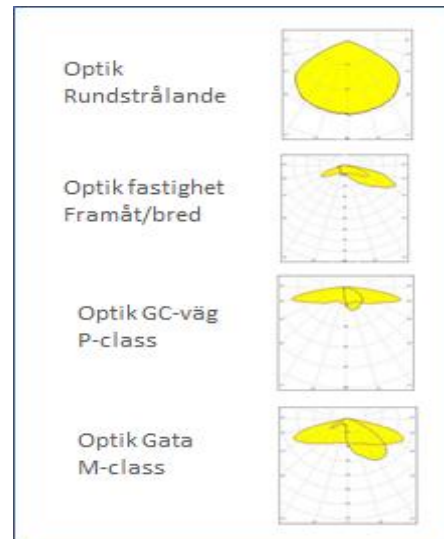

Installationer

Exempel fastighet

Exempel GC-väg, bilväg

Praktiska fästen

Optik möjligheter

Tekniska data

| | | |
|--------------------------|--|---------------------|
| ActiveLights Basic 54W | Lumileds HighPower 5050 dioder, 54W, 6800 lumen | 2,8 kg 280x240x35mm |
| Ljusegenskaper: | 4 000 alt 3000 Kelvin Ra 70/80, SDCM 3, L90 B10 140 000 h | |
| Optik-linser | M-class (13301) Strada 2x2, asymmetrisk | |
| Projicerad vindyta | 0,0115 m ² | |
| Matningsspänning: | Drivdon, 230 VAC, armatur 22-56 VDC, Klass II (externt drivdon XLG-50-A) | |
| Total effektförbrukning: | 54 W | |
| Transientskydd: | 4 kV line-line, 6 kV line-earth. 10 kV finns som tillval | |
| Armaturhus: | Pressgjuten aluminium, RAL 9006 grå alt. RAL 9005 svart som tillval | |
| Glas: | Polykarbonat IK10+ vandsäkert glas | |
| Kapslingsklass: | IP 66 | |
| Montering: | Ställbart FLX fäste ingår | |
| Övrigt: | Armatur kommer med färdigkopplad 8m kabel och fäste | |
| Tillverkningsland: | Utvecklad och tillverkad i Sverige | |
| Garanti: | 7 år | |

Optik

Nedan bilder visar hur olika optik fördelar ljuset. Ytan är 60x30 och armaturen sitter på 8m höjd. Armaturen är monterad 8m ifrån nedkant. Optik rundstrålande sitter 15m från nedkant.

Nedan skala avser 13301