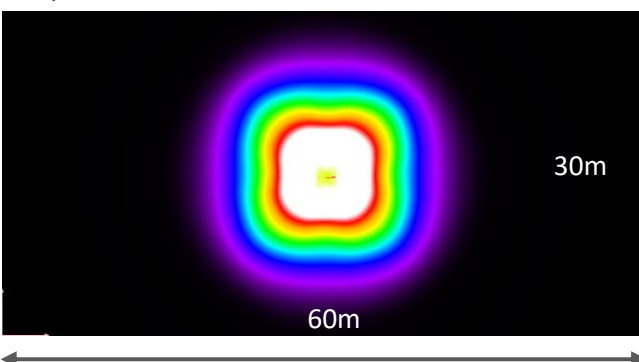

Optik rundstrålande