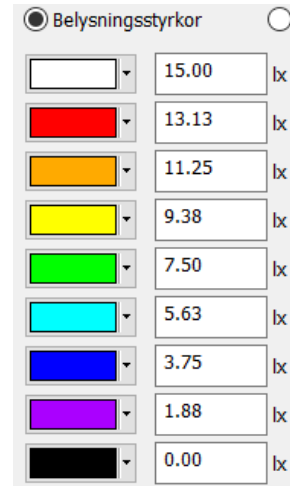

C15021

P-class

Nedan skala avser 15021,13301,15014