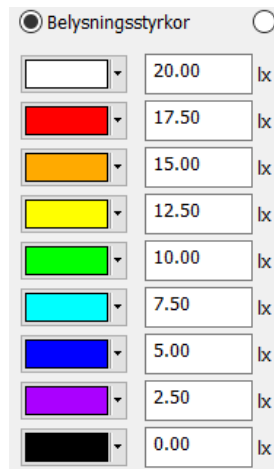

## Optik

Nedan bilder visar hur olika optik fördelar ljuset. Ytan är 60x30 och armaturen sitter på 6m höjd, 8m från nedankant. Optik rundstrålande sitter 15m från nederkant.

Optik GC-väg, låga stolpar och långt cc-avstånd

C15021

P-class

Nedan skala avser 15021,13301,15014

Optik gata/fastighet/p-plats

C13301

M-class

Nedan skala avser 13499

Optik fastighet, gata, p-plats. Framåt-bred