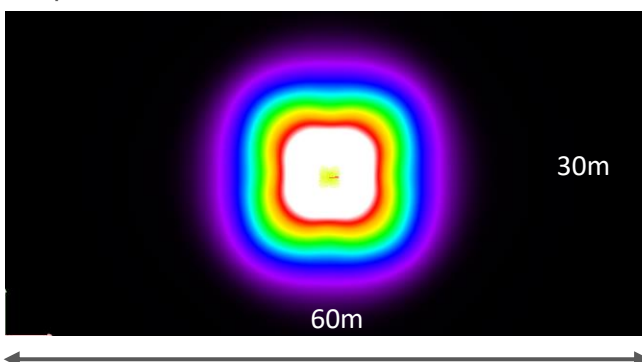

C15014

8m

Optik rundstrålande