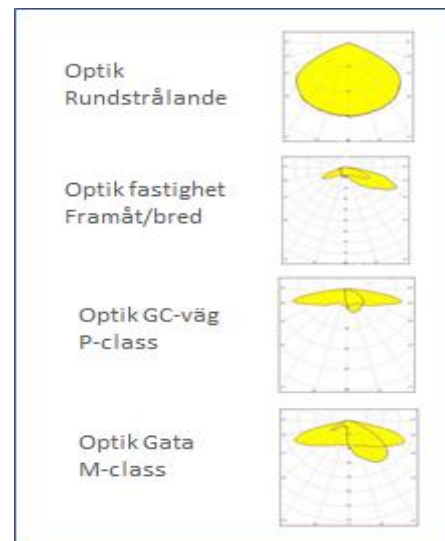

Installationer

Exempel fastighet

Exempel GC-väg, bilväg

Praktiska fästen

Optik

Tekniska data

ActiveLights Basic 43W	Lumileds 5050 dioder, 43W, 5500 lumen	3,7 kg 340x240x35mm
Ljusegenskaper:	4 000 Kelvin Ra 70, SDCM 3, L90 B10 180 000 h	
Projicerad vindyta	0,0136 m ²	
Matningsspänning:	Drivdon, 230 VAC, armatur 22-56 VDC, Klass II (inbyggt drivdon RTLD040-900)	
Total effektförbrukning:	43 W	
Transientskydd:	4 kV L1-N. 10 kV finns som tillval	
Armaturomhus:	Pressgjuten aluminium, RAL 9006 grå alt. RAL 9005 svart som tillval	
Glas:	Polykarbonat IK10+ vandsäkert glas	
Kapslingsklass:	IP 66	
Montering:	Fäste tillkommer (se ovan bild)	
Övrigt:	Armaturomhus kommer med färdigkopplad 8m kabel och fäste	
Tillverkningsland:	Utvecklad och tillverkad i Sverige	
Garanti:	5 år	

Optik

Nedan bilder visar hur olika optik fördelar ljuset. Ytan är 60x30 och armaturen sitter på 6m höjd, 8m från nedankant. Optik rundstrålande sitter 15m från nederkant.

Optik GC-väg, låga stolpar och långt cc-avstånd