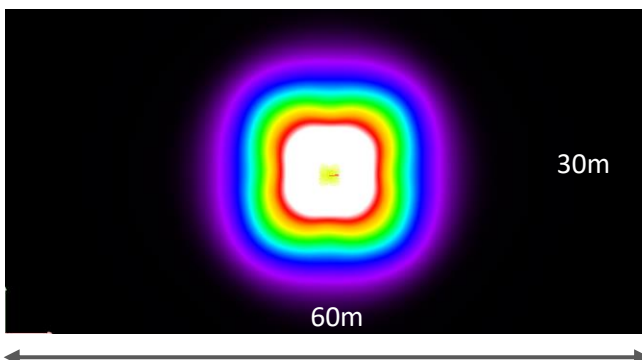

C15014

8m

Optik rundstrålande