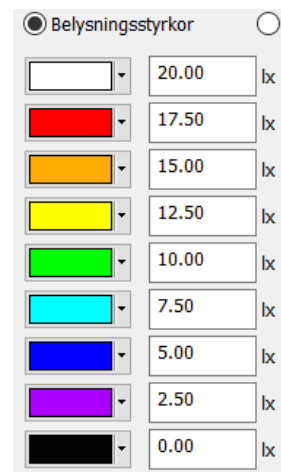

C13301

M-class

Nedan skala avser 13499