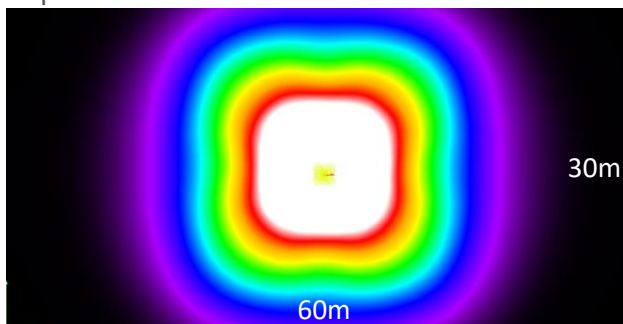

C15014

8m

Optik rundstrålande