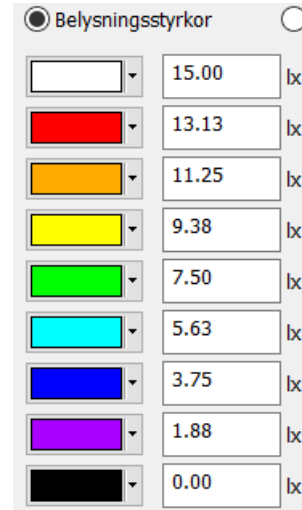

C15021

P-class

Nedan skala avser 15021,13301,15014