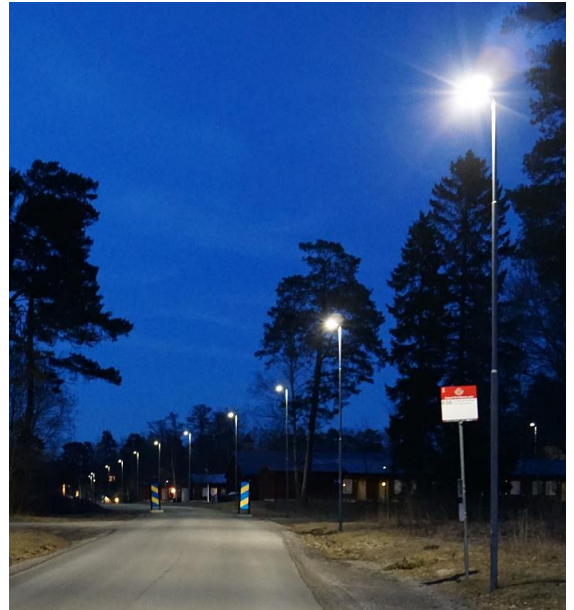

Basic 76W

ActiveLights Basic är en mycket prisvärd svensktillverkad LED-armatur anpassad för nordiska klimatförhållanden. Passar bra till gata, fastigheter, industri och parkeringsplatser. Ny generation effektiva LED-dioder ger låga driftskostnader. Vi erbjuder optik för olika typer av belysningskrav.

- 76 watt 9800 lumen
- Vandalsäkert glas IK10+
- Effektiv optik som fördelar ljusflödet
- Separat drivdon för enklare service
- Transientskydd 6 kV (line-earth)
- 150 000 h L.90 B10
- 7 års garanti
- Låg vikt
- IP66

**Nya effektiva
LED-dioder!**

ActiveLights Basic

ActiveLights Basic är utvecklad för att effektivt belysa gator och fastigheter. Armaturen har en modern och stilren design med senaste LED-dioder i världsklass, vilket ger en lång livslängd och låga driftkostnader. Armaturen produceras efter funktionalitet, ljuskrav och montage. Tillverkningen sker i Sverige vilket gör att vi kan erbjuda snabba leveranser och bra service.