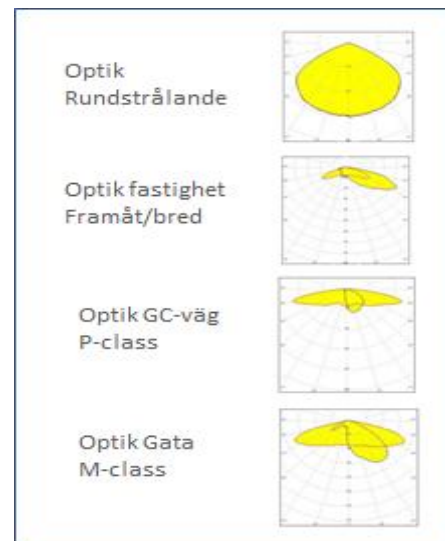

Installationer

Exempel, parkeringsplats och industri

Tekniska data

ActiveLights Basic 76W	Lumileds 5050 dioder, 76W, 9800 lumen	3,7 kg 340x240x35mm
Ljusegenskaper:	SDCM 3, L90 B10 150 000 h	
Projicerad vindyta	0,0136 m ²	
Matningsspänning:	Drivdon, 230 VAC, armatur 48 VDC, Klass II (externt drivdon XLG-75-HA)	
Total effektförbrukning:	76 W	
Transientskydd:	4 kV line-line, 6 kV line-earth. 10 kV finns som tillval	
Armaturhus:	Pressgjuten aluminium, RAL 9006 grå alt. RAL 9005 svart som tillval	
Glas:	Polykarbonat IK10+ vandsäkert glas	
Kapslingsklass:	IP 66	
Montering:	Fäste tillkommer (se ovan bild)	
Övrigt:	Armatur kommer med 10m färdigkopplad kabel och fäste	
Tillverkningsland:	Utvecklad och tillverkad i Sverige	
Garanti:	7 år	

Praktiska fästen

Optik

Optik

Nedan bilder visar hur olika optik fördelar ljuset. Ytan är 60x30 och armaturen sitter på 10m höjd, 8m från nedankant. Optik rundstrålande sitter 15m från nederkant.

Optik GC-väg, låga stolpar och långt cc-avstånd