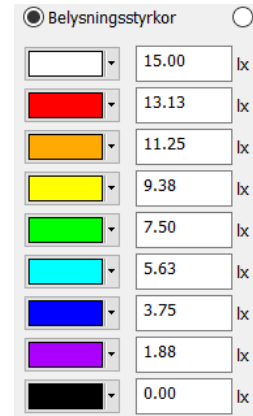

Optik

Nedan bilder visar hur olika optik fördelar ljuset. Ytan är 60x30 och armaturen sitter på 15m höjd, 8m från nedankant. Optik rundstrålande sitter 15m från nederkant.

Optik GC-väg, låga stolpar och långt cc-avstånd

Nedan skala avser 15021,13301,15014

C15021

P-class

Optik gata/fastighet/p-plats

C13301

M-class

Optik fastighet, gata, p-plats. Framåt-bred

C15014

8m

Optik rundstrålande

C13499

15m

60m

30m

Nedan skala avser 13499