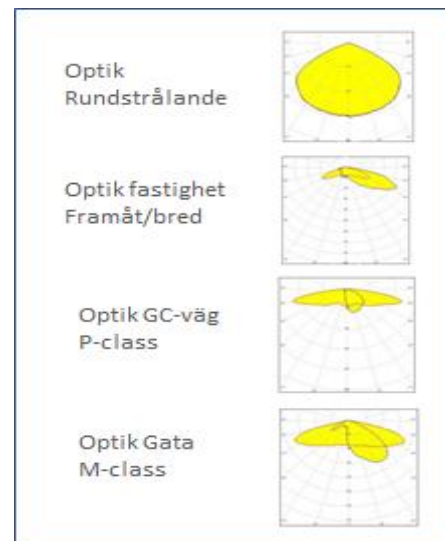

Installationer

Exempel, parkeringsplats och industri

Tekniska data

ActiveLights Basic 140W	Lumileds 5050 dioder, 140W, 16200 lumen	3,7 kg 340x240x35mm
Ljusegenskaper:	4 000 Kelvin Ra 70, SDCM 3, L90 B10 100 000 h	
Projicerad vindyta	0,0136 m ²	
Matningsspänning:	Drivdon, 230 VAC, armatur 48 VDC, Klass II (externt drivdon XLG 150-HA)	
Total effektförbrukning:	140 W	
Transientskydd:	4 kV line-line, 6 kV line-earth. 10 kV finns som tillval	
Armaturhus:	Pressgjuten aluminium, RAL 9006 grå alt. RAL 9005 svart som tillval	
Glas:	Polykarbonat IK10+ vandsäkert glas	
Kapslingsklass:	IP 66	
Montering:	Fäste tillkommer (se ovan bild)	
Övrigt:	Armatur kommer med 12m kabel	
Tillverkningsland:	Utvecklad och tillverkad i Sverige	
Garanti:	5 år	

Praktiska fästen

Optik

Optik

Nedan bilder visar hur olika optik fördelar ljuset. Ytan är 60x30 och armaturen sitter på 15m höjd, 8m från nedankant. Optik rundstrålande sitter 15m från nederkant.

Optik GC-väg, låga stolpar och långt cc-avstånd