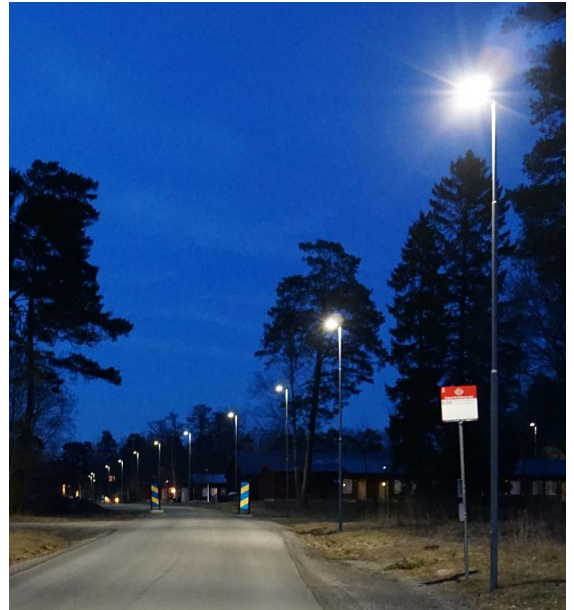

Basic 140W

ActiveLights Basic 140W är en mycket prisvärd svensktillverkad LED-armatur anpassad för nordiska klimatförhållanden. Passar bra till gata, fastigheter, industri och parkeringsplatser. Ny generation effektiva LED-dioder ger låga driftkostnader. Vi erbjuder optik för olika typer av belysningskrav.

- 140 watt 16200 lumen
- Energieffektiva dioder, 116 lumen/watt
- Vandalsäkert glas IK10+
- Effektiv optik som fördelar ljusflödet
- Separat drivdon för enklare service
- Transientskydd 6 kV (line-earth)
- 100 000 h L.90 B10
- 5 års garanti
- Låg vikt
- IP66

Utvecklad och tillverkad i Sverige för nordiska klimatförhållanden

ActiveLights Basic

ActiveLights Basic är utvecklad för att effektivt belysa gator och fastigheter. Armaturen har en modern och stilren design med senaste LED-dioder i världsklass, vilket ger en lång livslängd och låga driftkostnader. Armaturen produceras efter funktionalitet, ljuskrav och montage. Tillverkningen sker i Sverige vilket gör att vi kan erbjuda snabba leveranser och bra service.