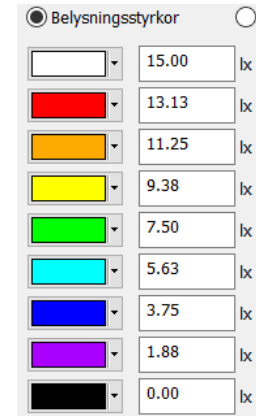

Optik

Nedan bilder visar hur olika optik fördelar ljuset. Ytan är 60x30 och armaturen sitter på 12m höjd, 8m från nedankant. Optik rundstrålande sitter 15m från nederkant.

Optik GC-väg, låga stolpar och långt cc-avstånd

Nedan skala avser 15021,13301,15014

C15021

P-class

Optik gata/fastighet/p-plats

C13301

M-class

Nedan skala avser 13499

Optik fastighet, gata, p-plats. Framåt-bred

C15014

8m

Optik rundstrålande

C13499

15m

30m

60m