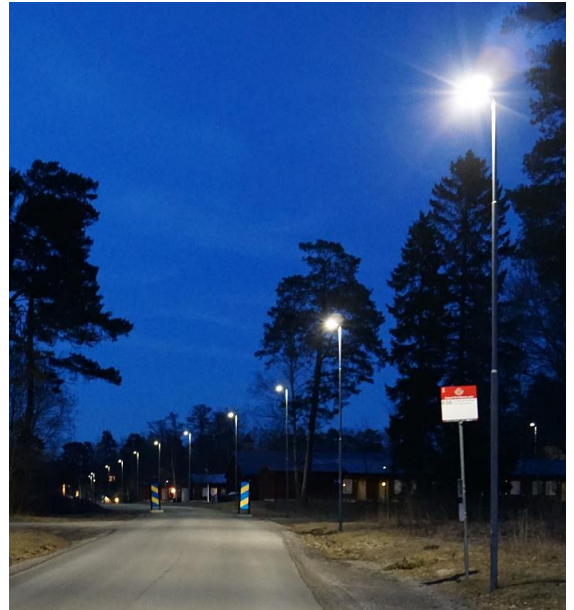

## Basic 103W

**ActiveLights Basic** är en mycket prisvärd svensktillverkad LED-armatur anpassad för nordiska klimatförhållanden. Passar bra till gata, fastigheter, industri och parkeringsplatser. Ny generation effektiva LED-dioder ger låga driftskostnader. Vi erbjuder optik för olika typer av belysningskrav.

- 103 watt 12500 lumen
- Vandalsäkert glas IK10+
- Effektiv optik som fördelar ljusflödet
- Separat drivdon för enklare service
- Transientskydd 6 kV (line-earth)
- 140 000 h L.90 B10
- 7 års garanti
- Låg vikt
- IP66