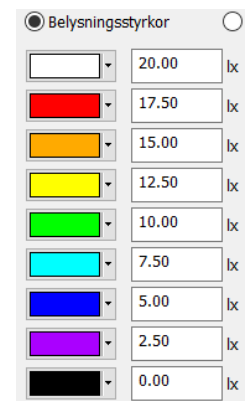

## Optik

Nedan bilder visar hur olika optik fördelar ljuset. Ytan är 60x30 och armaturen sitter på 12m höjd, 8m från nedankant. Optik rundstrålande sitter 15m från nederkant.

Optik GC-väg, låga stolpar och långt cc-avstånd

Nedan skala avser 15021,13301,15014

C15021

P-class

Optik gata/fastighet/p-plats

C13301

M-class

Nedan skala avser 13499

Optik fastighet, gata, p-plats. Framåt-bred