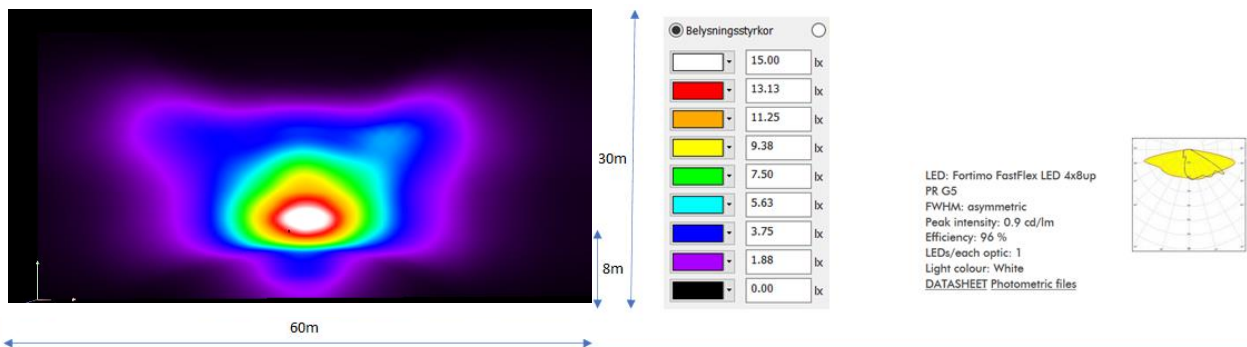

Exempel lokalgata 7m stolpe

Asymmetriska linser Stradella M-class (17223) 8m stolpe

Tekniska data

ActiveLights Basic 39W	2 st Philips Fastflex 2x8 G5, 39W, 4200 lumen	2,8 kg 280x240x35mm
Art.nr	900013 (komplett armatur, 8m kabel och FLX-fäste)	
Ljusegenskaper:	3000 Kelvin Ra 80, SDCM 5, L90 B10 100 000 h	
Projicerad vindyta	0,011 m2	
Matningsspänning:	Drivdon, 230 VAC, armatur 22-54 VDC, Nattsänkning, Klass II (externt drivdon)	
Total effektförbrukning:	39 W	
Transientskydd:	4 kV line-line, 6 kV line-earth. 10 kV finns som tillval	
Armaturhus:	Pressgjuten aluminium, RAL 9006 grå alt. RAL 9005 svart som tillval	
Glas:	Polykarbonat IK10+ vandsäkert glas	
Kapslingsklass:	IP 66	
Montering:	Ställbart FLX-fäste för 48-60mm anslutning	
Övrigt:	Armatur kommer med färdigkopplad 8m kabel och monterat FLX-fäste	
Tillverkningsland:	Utvecklad och tillverkad i Sverige	
Garanti:	7 år	