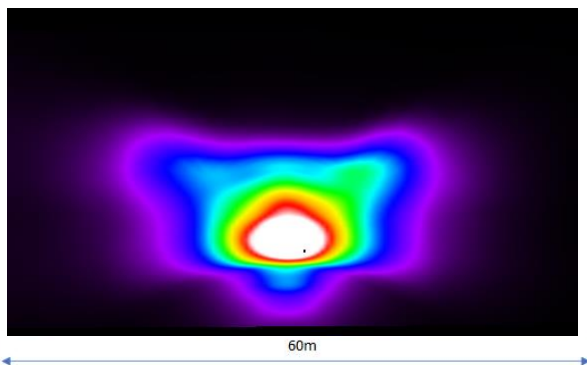

Exempel lokalgata 7m stolpe

Asymmetriska linser Stradella M-class (17223) 6m stolpe

Belysningsstyrkor	
<input type="checkbox"/>	15.00 lx
<input type="checkbox"/>	13.13 lx
<input type="checkbox"/>	11.25 lx
<input type="checkbox"/>	9.38 lx
<input type="checkbox"/>	7.50 lx
<input type="checkbox"/>	5.63 lx
<input type="checkbox"/>	3.75 lx
<input type="checkbox"/>	1.88 lx
<input type="checkbox"/>	0.00 lx