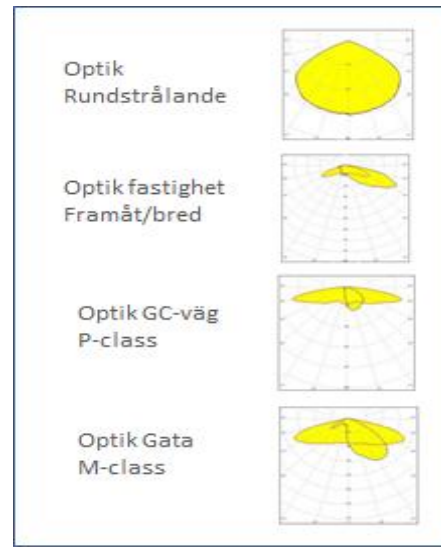

Optik

Ovan bild visar armatur med vandalsäker kupa, armaturen finns även med vandalsäkert planglas

Artikelnummer

- 800772 ActiveLights Basic S311200 RED 29W, grey (externt drivdon, vandalglass)
- 800773 ActiveLights Basic S312200 RED, 29W, grey (internt drivdon, vandalglass)
- 800774 ActiveLights Basic S311300 RED, 29W, grey (externt drivdon, vandalsäker kupa)
- 800775 ActiveLights Basic S312300 RED, 29W, grey (internt drivdon, vandalsäker kupa)

Tekniska data

ActiveLights Basic RED	Lumileds Luxeon C dioder, 29W, 1920 lumen 2,8 kg 280x240x35mm
Ljusegenskaper:	RED LED-dioder 624-634nm, L90 B10 100 000 h, 3 SDCM
Projicerad vindyta	0,0115 m²
Matningsspänning:	Drivdon, 230 VAC, armatur 22-56 VDC, Klass II (externt drivdon XLG-50-A)
Total effektförbrukning:	29 W
Transientskydd:	4 kV line-line, 6 kV line-earth. 10 kV finns som tillval
Armaturhus:	Pressgjuten aluminium, RAL 9006 grå alt. RAL 9005 svart som tillval
Glas:	Polykarbonat IK10+ vandsäkert glas alternativt kupa
Kapslingsklass:	IP 66
Montering:	Fäste tillkommer
Övrigt:	Armatur kommer med färdigkopplad 6m kabel
Tillverkningsland:	Utvecklad och tillverkad i Sverige
Garanti:	5 år