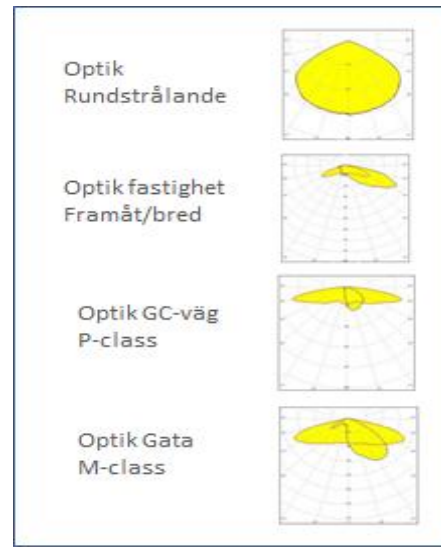

Optik

Ovan bild visar armatur med vandalsäker kupa, armaturen finns även med vandalsäkert planglas

Artikelnummer

- 800795 ActiveLights Basic S211200 PC-amber, 35W, grey (externt drivdon, vandalgas)
- 800796 ActiveLights Basic S212200 PC-amber, 35W, grey (internt drivdon, vandalgas)
- 800797 ActiveLights Basic S211300 PC-amber, 35W, grey (externt drivdon, vandalsäker kupa)
- 800798 ActiveLights Basic S212300 PC-amber, 35W, grey (internt drivdon, vandalsäker kupa)

Tekniska data

ActiveLights Basic PC-amber	Lumileds Luxeon PC-amber dioder, 35W, 2900 lumen	2,8 kg 280x240x35mm
Ljusegenskaper:	LED diodes PC-amber 1750K, L90 B10 100 000 h, 3 SDCM	
Projicerad vindyta	0,0115 m²	
Matningsspänning:	Drivdon, 230 VAC, armatur 22-56 VDC, Klass II (externt drivdon XLG-50-A)	
Total effektförbrukning:	35 W	
Transientskydd:	4 kV line-line, 6 kV line-earth. 10 kV finns som tillval	
Armaturhus:	Pressgjuten aluminium, RAL 9006 grå alt. RAL 9005 svart som tillval	
Glas:	Polykarbonat IK10+ vandsäkert glas alternativ kupa	
Kapslingsklass:	IP 66	
Montering:	Fäste tillkommer	
Övrigt:	Armatur kommer med färdigkopplad 6m kabel	
Tillverkningsland:	Utvecklad och tillverkad i Sverige	
Garanti:	5 år