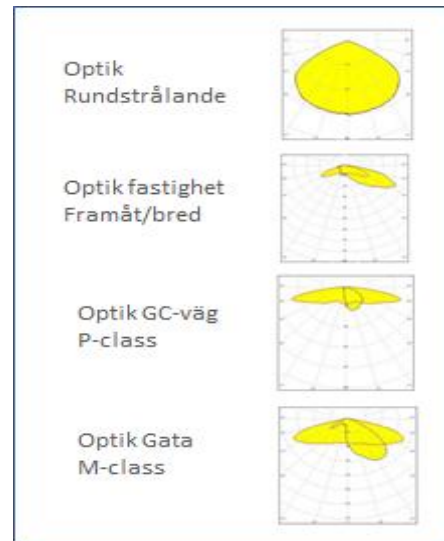

Installationer

Exempel fastighet

Exempel GC-väg, bilväg

Praktiska fästen

Optik

Tekniska data

ActiveLights Basic 7800	Lumileds 5050 dioder, 50W, 7800 lumen	2,8 kg 280x240x35mm
Art. nr	800602 (grå exkl. fäste). 800603 (svart exkl. fäste)	
Ljusegenskaper:	4 000 Kelvin Ra 70, SDCM 3, L90 B10 140 000 h	
Projicerad vindyta	0,0115 m ²	
Matningsspänning:	Drivdon, 230 VAC, armatur 22-56 VDC, Klass II (externt drivdon XLG-50-A)	
Total effektförbrukning:	54 W	
Transientskydd:	4 kV line-line, 6 kV line-earth. 10 kV finns som tillval	
Armaturhus:	Pressgjuten aluminium, RAL 9006 grå alt. RAL 9005 svart som tillval	
Glas:	Polykarbonat IK10+ vandsäkert glas	
Kapslingsklass:	IP 66	
Montering:	Fäste tillkommer (se ovan bild)	
Övrigt:	Armatur kommer med färdigkopplad 8m kabel och fäste	
Tillverkningsland:	Utvecklad och tillverkad i Sverige	
Garanti:	5 år	

Optik

Nedan bilder visar hur olika optik fördelar ljuset. Ytan är 60x30 och armaturen sitter på 8m höjd, 8m från nedankant. Optik rundstrålande sitter 15m från nederkant.

Optik GC-väg, låga stolpar och långt cc-avstånd