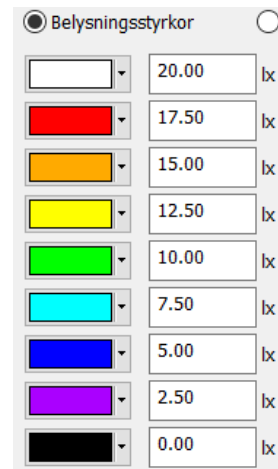

Optik

Nedan bilder visar hur olika optik fördelar ljuset. Ytan är 60x30 och armaturen sitter på 8m höjd, 8m från nedankant. Optik rundstrålande sitter 15m från nederkant.

Optik GC-väg, låga stolpar och långt cc-avstånd

Nedan skala avser 15021,13301,15014

C15021

P-class

Optik gata/fastighet/p-plats

C13301

M-class

Nedan skala avser 13499

Optik fastighet, gata, p-plats. Framåt-bred