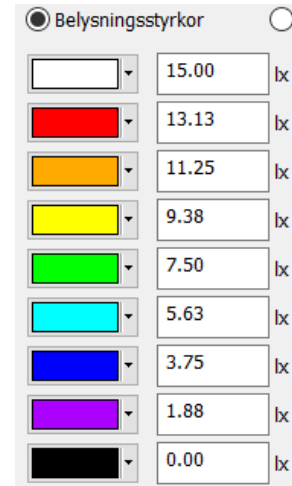

Optik

Nedan bilder visar hur olika optik fördelar ljuset. Ytan är 60x30 och armaturen sitter på 8m höjd, 8m från nedankant. Optik rundstrålande sitter 15m från nederkant.

Optik GC-väg, låga stolpar och långt cc-avstånd

Nedan skala avser 15021,13301,15014

C15021

P-class

Optik gata/fastighet/p-plats

C13301

M-class

Nedan skala avser 13499

Optik fastighet, gata, p-plats. Framåt-bred

C15014

8m

Optik rundstrålande

C13499

15m

30m

60m