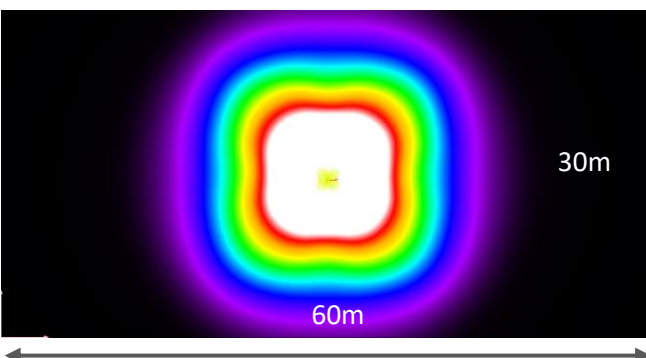

C15014

8m

Optik rundstrålande