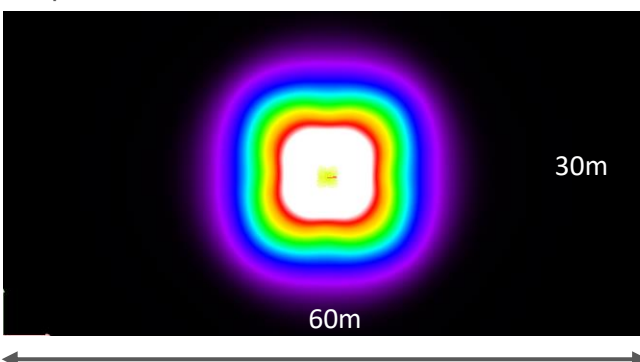

Optik rundstrålande