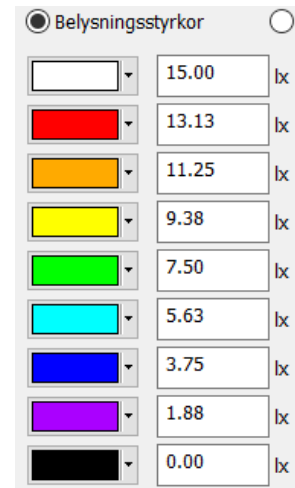

C15021

P-class

Nedan skala avser 15021,13301,15014