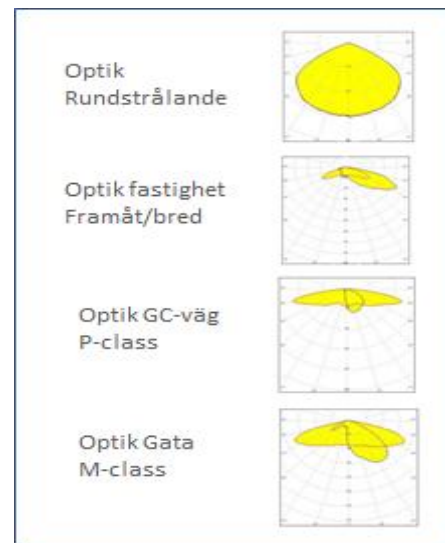

Installationer

Exempel, Fastighet, GC-väg, bilväg

Tekniska data

ActiveLights Basic 4200	Lumiled 5050 dioder, 25W, 4200 lumen	2,8 kg 280x240x35mm
Art. nr	800604 (grå armatur inkl 8m kabel, exkl fäste). 800605 svart armatur.	
Ljusegenskaper:	4 000 Kelvin Ra 70, SDCM 5, L90 B10 180 000 h	
Projicerad vindyta	0,0115 m ²	
Matningsspänning:	Drivdon, 230 VAC, armatur 24 VDC, Klass II (externt drivdon XLG-50A)	
Total effektförbrukning:	27 W	
Transientskydd:	4 kV line-line, 6 kV line-earth. 10 kV finns som tillval	
Armaturhus:	Pressgjuten aluminium, RAL 9006 grå alt. RAL 9005 svart som tillval	
Glas:	Polykarbonat IK10+ vandsäkert glas	
Kapslingsklass:	IP 66	
Montering:	Ställbart FLX-fäste för 60mm alt rakt fäste eller väggfäste (se ovan bild)	
Övrigt:	Armatur kommer med färdigkopplad kabel och fäste	
Tillverkningsland:	Utvecklad och tillverkad i Sverige	
Garanti:	5 år	

Praktiska fästen

Optik

Optik

Nedan bilder visar hur olika optik fördelar ljuset. Ytan är 60x30 och armaturen sitter på 6m höjd, 8m från nedankant. Optik rundstrålande sitter 15m från nederkant.

Optik GC-väg, låga stolpar och långt cc-avstånd