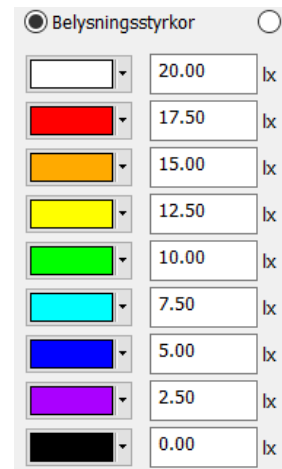

Praktiska fästen

Optik

Optik

Nedan bilder visar hur olika optik fördelar ljuset. Ytan är 60x30 och armaturen sitter på 6m höjd, 8m från nedankant. Optik rundstrålande sitter 15m från nederkant.

Optik GC-väg, låga stolpar och långt cc-avstånd

C15021

P-class

Nedan skala avser 15021,13301,15014

Optik gata/fastighet/p-plats

C13301

M-class

Nedan skala avser 13499

Optik fastighet, gata, p-plats. Framåt-bred