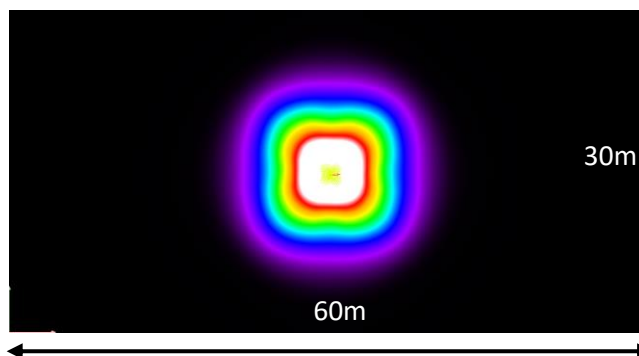

Optik rundstrålande