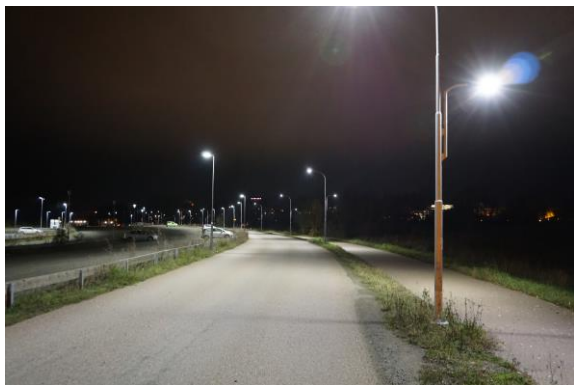

Väg och GC-väg