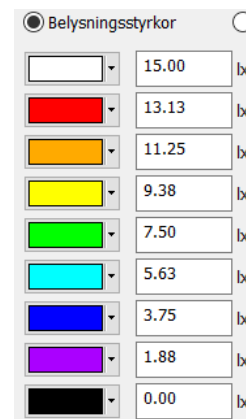

Optik

Nedan bilder visar hur olika optik fördelar ljuset. Ytan är 60x30 och armaturen sitter på 15m höjd, 8m från nedankant. Optik rundstrålande sitter 15m från nederkant.

Optik GC-väg, låga stolpar och långt cc-avstånd

Nedan skala avser 15021,13301,15014

Optik gata/fastighet/p-plats

Nedan skala avser 13499

Optik fastighet, gata, p-plats. Framåt-bred

↑
8m

Optik rundstrålande

↑
15m