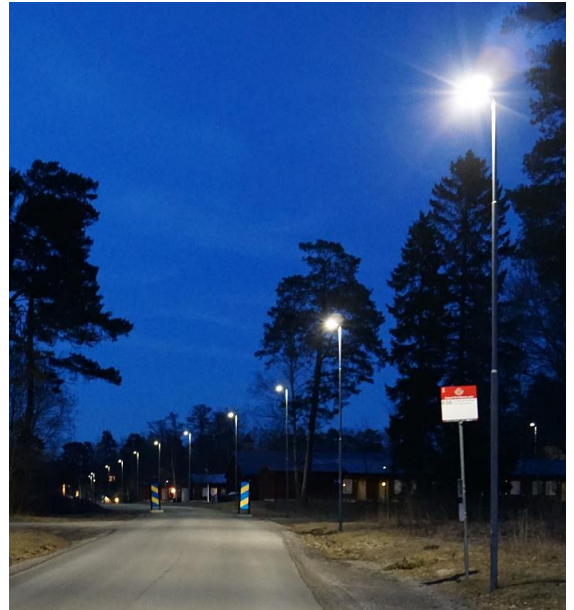

## Basic 19000

**ActiveLights Basic 19000** är en mycket prisvärd svensktillverkad LED-armatur anpassad för nordiska klimatförhållanden. Passar bra till gata, fastigheter, industri och parkeringsplatser. Ny generation effektiva LED-dioder ger låga driftkostnader. Vi erbjuder optik för olika typer av belysningskrav.

- 130 watt 19000 lumen
- Energieffektiva dioder, 146 lumen/watt
- Vandalsäkert glas IK10+
- Effektiv optik som fördelar ljusflödet
- Separat drivdon för enklare service
- Transientskydd 6 kV (line-earth)
- 100 000 h L.90 B10
- 5 års garanti
- Låg vikt
- IP66

**Nya effektiva  
LED-dioder!**