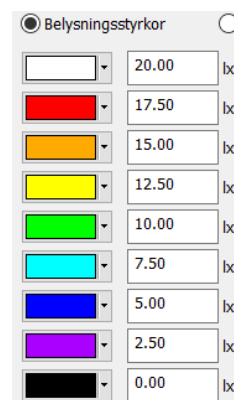

## Optik

Nedan bilder visar hur olika optik fördelar ljuset. Ytan är 60x30 och armaturen sitter på 15m höjd, 8m från nedankant. Optik rundstrålande sitter 15m från nederkant.

Optik GC-väg, låga stolpar och långt cc-avstånd

Nedan skala avser 15021,13301,15014

C15021  
P-class

Optik gata/fastighet/p-plats

C13301  
M-class

Nedan skala avser 13499

Optik fastighet, gata, p-plats. Framåt-bred

C15014

↑  
8m