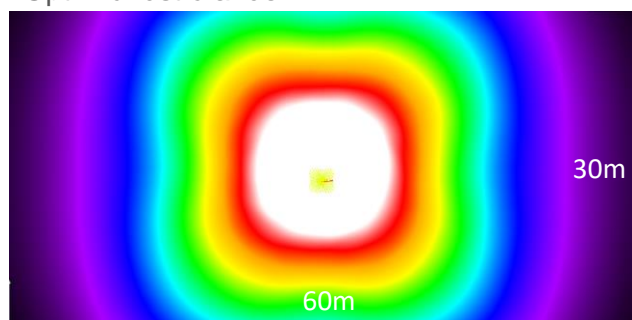

↑
8m

Optik rundstrålande

C13499