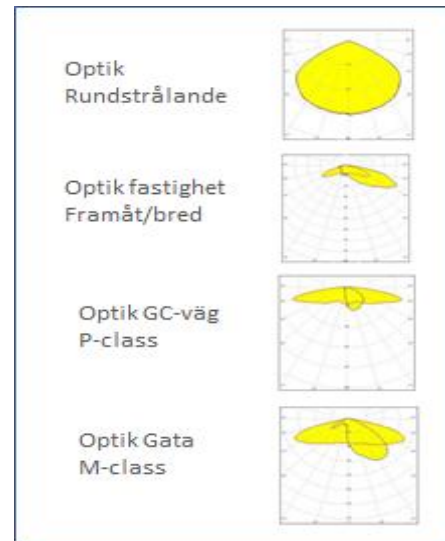

Installationer

Exempel, parkeringsplats och industri

Praktiska fästen

Optik

Tekniska data

ActiveLights Basic 15000	Lumiled 5050 dioder, 95W, 15000 lumen	3,7 kg 340x240x35mm
Art. nr	800558 (grå armatur inkl 10m kabel, exkl fäste). 800559 svart armatur.	
Ljusegenskaper:	4 000 Kelvin Ra 70, SDCM 5, L90 B10 140 000 h	
Projicerad vindyta	0,0136 m2	
Matningsspänning:	Drivdon, 230 VAC, armatur 48 VDC, Klass II (externt drivdon XLG-100HA)	
Total effektförbrukning:	119 W	
Transientskydd:	4 kV line-line, 6 kV line-earth. 10 kV finns som tillval	
Armaturhus:	Pressgjuten aluminium, RAL 9006 grå alt. RAL 9005 svart som tillval	
Glas:	Polykarbonat IK10+ vandsäkert glas	
Kapslingsklass:	IP 66	
Montering:	Ställbart FLX-fäste för 60mm alt rakt fäste eller väggfäste (se ovan bild)	
Övrigt:	Armatur kommer med färdigkopplad kabel och fäste	
Tillverkningsland:	Utvecklad och tillverkad i Sverige	
Garanti:	5 år	

Optik

Nedan bilder visar hur olika optik fördelar ljuset. Ytan är 60x30 och armaturen sitter på 12m höjd, 8m från nedankant. Optik rundstrålande sitter 15m från nederkant.

Optik GC-väg, låga stolpar och långt cc-avstånd