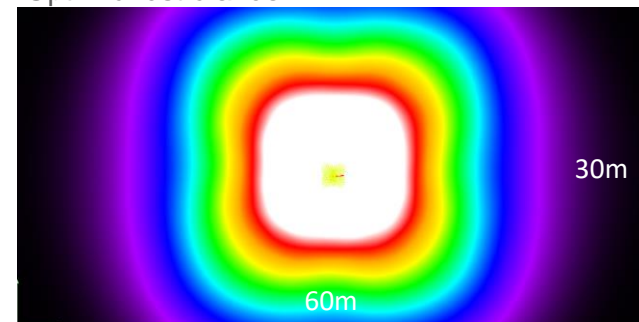

C15014

8m

Optik rundstrålande