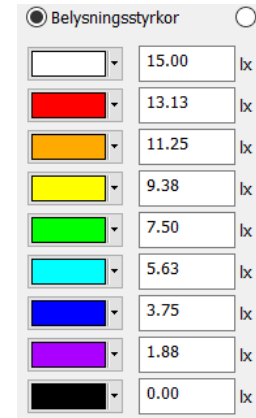

Optik

Nedan bilder visar hur olika optik fördelar ljuset. Ytan är 60x30 och armaturen sitter på 12m höjd, 8m från nedankant. Optik rundstrålande sitter 15m från nederkant.

Optik GC-väg, låga stolpar och långt cc-avstånd

Nedan skala avser 15021,13301,15014

C15021

P-class

Optik gata/fastighet/p-plats

C13301

M-class

Nedan skala avser 13499

Optik fastighet, gata, p-plats. Framåt-bred

C15014

8m

Optik rundstrålande

C13499

15m

30m

60m