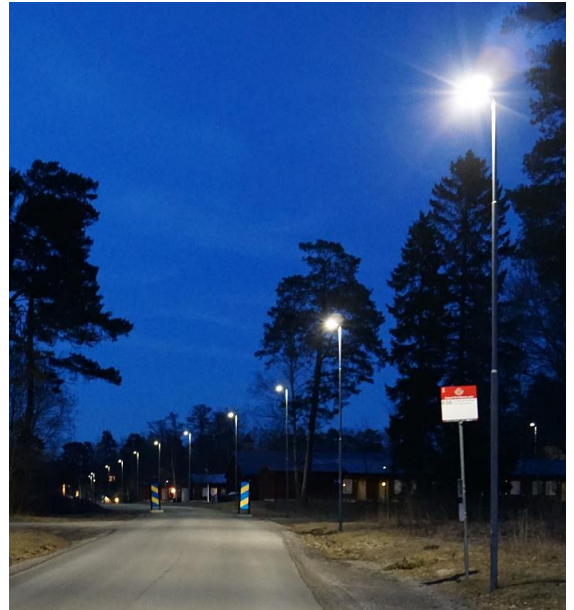

Basic 15000

ActiveLights Basic 15000 är en mycket prisvärd svensktillverkad LED-armatur anpassad för nordiska klimatförhållanden. Passar bra till gata, fastigheter, industri och parkeringsplatser. Ny generation effektiva LED-dioder ger låga driftkostnader. Vi erbjuder optik för olika typer av belysningskrav.

- 95 watt 15000 lumen
- Energieffektiva dioder, 158 lumen/watt
- Vandalsäkert glas IK10+
- Effektiv optik som fördelar ljusflödet
- Separat drivdon för enklare service
- Transientskydd 6 kV (line-earth)
- 140 000 h L.90 B10
- 5 års garanti
- Låg vikt
- IP66

**Nya effektiva
LED-dioder!**

ActiveLights Basic

ActiveLights Basic är utvecklad för att effektivt belysa gator och fastigheter. Armaturen har en modern och stilren design med senaste LED-dioder i världsklass, vilket ger en lång livslängd och låga driftkostnader. Armaturen produceras efter funktionalitet, ljuskrav och montage. Tillverkningen sker i Sverige vilket gör att vi kan erbjuda snabba leveranser och bra service.