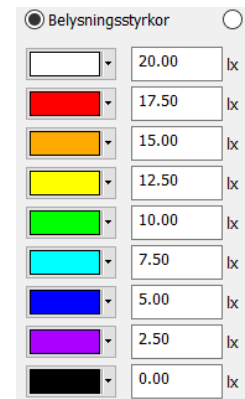

Optik

Nedan bilder visar hur olika optik fördelar ljuset. Ytan är 60x30 och armaturen sitter på 12m höjd, 8m från nedankant. Optik rundstrålande sitter 15m från nederkant.

Optik GC-väg, låga stolpar och långt cc-avstånd

Nedan skala avser 15021,13301,15014

C15021

P-class

Optik gata/fastighet/p-plats

C13301

M-class

Nedan skala avser 13499

Optik fastighet, gata, p-plats. Framåt-bred