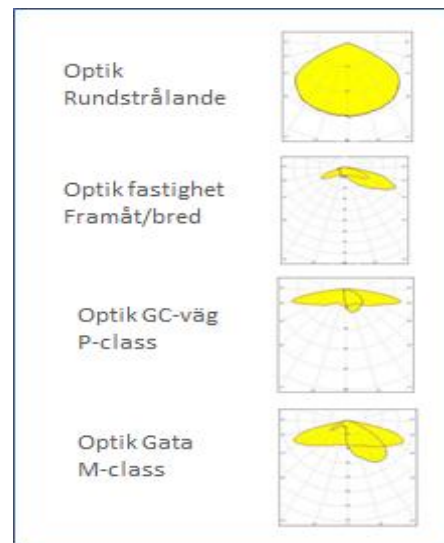

Installationer

Exempel, parkeringsplats och industri

Tekniska data

ActiveLights Basic 11200	Lumiled 5050 dioder, 70W, 11200 lumen	3,7 kg 340x240x35mm
Art. nr	800600 (grå armatur inkl 10m kabel, exkl fäste). 800601 svart armatur.	
Ljusegenskaper:	4 000 Kelvin Ra 70, SDCM 5, L90 B10 150 000 h	
Projicerad vindyta	0,0136 m2	
Matningsspänning:	Drivdon, 230 VAC, armatur 48 VDC, Klass II (externt drivdon XLG-75HA)	
Total effektförbrukning:	76 W	
Transientskydd:	4 kV line-line, 6 kV line-earth. 10 kV finns som tillval	
Armaturhus:	Pressgjuten aluminium, RAL 9006 grå alt. RAL 9005 svart som tillval	
Glas:	Polykarbonat IK10+ vandsäkert glas	
Kapslingsklass:	IP 66	
Montering:	Ställbart FLX-fäste för 60mm alt rakt fäste eller väggfäste (se ovan bild)	
Övrigt:	Armatur kommer med färdigkopplad kabel och fäste	
Tillverkningsland:	Utvecklad och tillverkad i Sverige	
Garanti:	5 år	

Praktiska fästen

Optik

Optik

Nedan bilder visar hur olika optik fördelar ljuset. Ytan är 60x30 och armaturen sitter på 10m höjd, 8m från nedankant. Optik rundstrålande sitter 15m från nederkant.

Optik GC-väg, låga stolpar och långt cc-avstånd