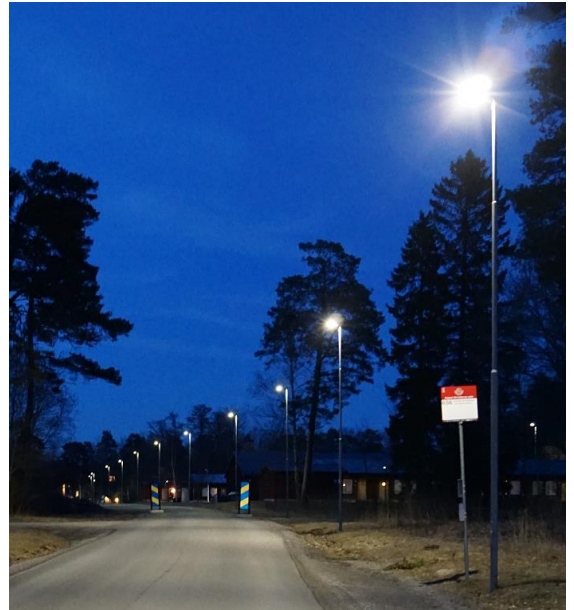

Basic 11200

ActiveLights Basic 11200 är en mycket prisvärd svensktillverkad LED-armatur anpassad för nordiska klimatförhållanden. Passar bra till gata, fastigheter, industri och parkeringsplatser. Ny generation effektiva LED-dioder ger låga driftkostnader. Vi erbjuder optik för olika typer av belysningskrav.

- 70 watt 11200 lumen
- Energieffektiva dioder, 160 lumen/watt
- Vandalsäkert glas IK10+
- Effektiv optik som fördelar ljusflödet
- Separat drivdon för enklare service
- Transientskydd 6 kV (line-earth)
- 150 000 h L.90 B10
- 5 års garanti
- Låg vikt
- IP66

**Nya effektiva
LED-dioder!**

ActiveLights Basic

ActiveLights Basic är utvecklad för att effektivt belysa gator och fastigheter. Armaturen har en modern och stilren design med senaste LED-dioder i världsklass, vilket ger en lång livslängd och låga driftkostnader. Armaturen produceras efter funktionalitet, ljuskrav och montage. Tillverkningen sker i Sverige vilket gör att vi kan erbjuda snabba leveranser och bra service.