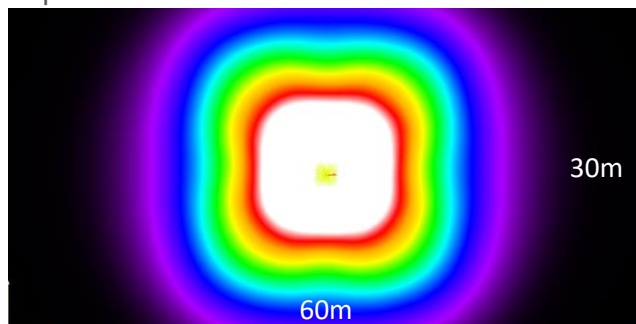

C15014

8m

Optik rundstrålande