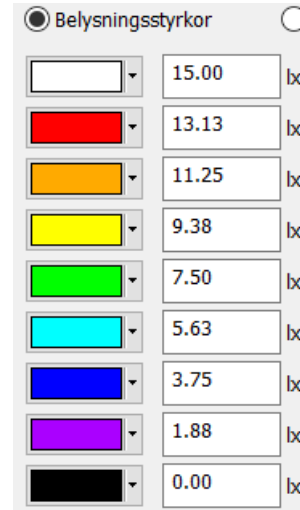

C15021

P-class

Nedan skala avser 15021,13301,15014