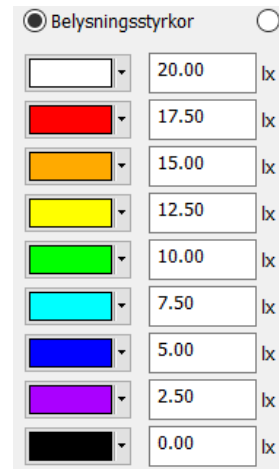

Praktiska fästen

Optik

Optik

Nedan bilder visar hur olika optik fördelar ljuset. Ytan är 60x30 och armaturen sitter på 10m höjd, 8m från nedankant. Optik rundstrålande sitter 15m från nederkant.

Optik GC-väg, låga stolpar och långt cc-avstånd

C15021

P-class

Nedan skala avser 15021,13301,15014

Optik gata/fastighet/p-plats

C13301

M-class

Nedan skala avser 13499

Optik fastighet, gata, p-plats. Framåt-bred