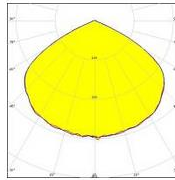

Rundstrålande

LUMILEDS
LED: LUXEON 5050 Square LES
FWHM: 118°
Peak intensity: 0.3 cd/lm
Efficiency: 96 %
LEDs/each optic: 1
Light colour: White
[DATASHEET](#) [Photometric files](#)