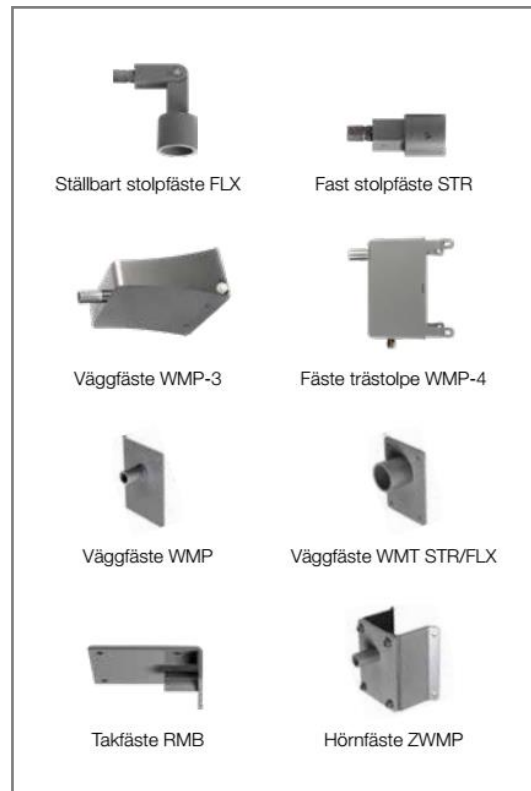

Utvecklad och tillverkad i Sverige för nordiska klimatförhållanden

ActiveLights Basic

ActiveLights Basic är utvecklad för att effektivt belysa gator och fastigheter. Armaturen har en modern och stilren design med senaste LED-dioder i världsklass, vilket ger en lång livslängd och låga driftkostnader. Armaturen produceras efter funktionalitet, ljuskrav och montage. Tillverkningen sker i Sverige vilket gör att vi kan erbjuda snabba leveranser och bra service.

Installationer

Exempel lokalgata 7m stolpe Basic 4200 lumen 24W

Praktiska fästen

Tekniska data

ActiveLights Basic 2100	1 st Philips Fastflex 2x8 G5, 12W, 2100 lumen	2,8 kg	280x240x35mm
ActiveLights Basic 3100	1 st Philips Fastflex 2x8 G5, 19W, 3100 lumen	2,8 kg	280x240x35mm
ActiveLights Basic 4200	2 st Philips Fastflex 2x8 G5, 24W, 4200 lumen	2,8 kg	280x240x35mm
ActiveLights Basic 6300	3 st Philips Fastflex 2x8 G5, 36W, 6300 lumen	2,8 kg	280x240x35mm
ActiveLights Basic 8400	4 st Philips Fastflex 2x8 G5, 48W, 8400 lumen	3,7 kg	340x240x35mm
ActiveLights Basic 12000	4 st Philips Fastflex 2x8 G5, 75W, 12000 lumen	3,7 kg	340x240x35mm