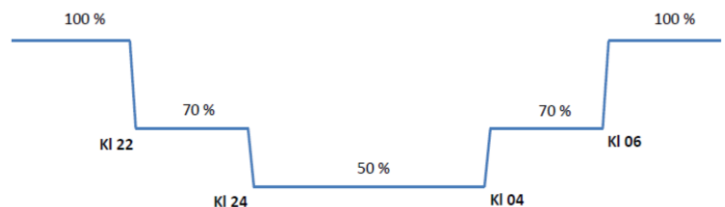

ActiveLights Pro Wire

ActiveLights Pro Wire är en svensktillverkad LED-armatur i världsklass anpassad för bärлина och nordiska klimatförhållanden. Fästet är utvecklad i samråd med ledande installatörer och är framtaget med fokus på hög flexibilitet och driftsäkerhet. Dioder, drivdon och materialval är av högsta kvalitet för att ge en trygg och säker belysning med låga underhållskostnader.

- Upp till 8700 lumen
- Nattsänkning som standard, 3 olika schema
- Prismatiskt hårdat glas för minimal bländning alternativt vandalsäkert polykarbonat glas IK10+
- Inbyggd ljussensor om systemet har konstantspänning
- Inbyggt drivdon för enkelt montage och service
- Praktiskt fästen med många justeringsmöjligheter
- Effektiva linser optimerar ljusflödet
- Ställbar effekt via fjärrkontroll
- Uppgraderingsbar mjukvara
- Transientskydd upp till 10 kV
- CLO-konstant ljusflöde
- > 100 000 h L.90
- Låg totalvikt 7,6kg
- 5 års garanti