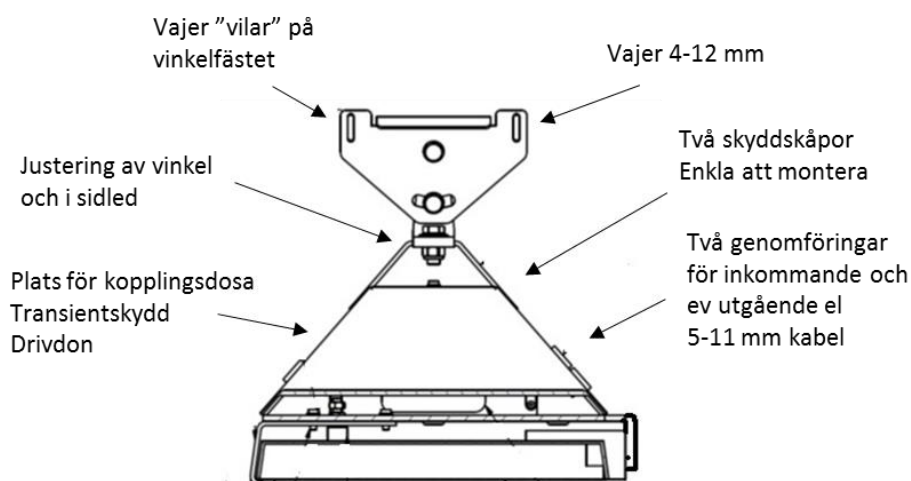

Svart RAL 9005

Vit RAL 9003

Tekniska data

ActiveLights Pro Wire 10-50	16 st LUXEON TX High Power LED 5416 lumen
ActiveLights Pro Wire 10-75	32 st LUXEON TX High Power LED 8700 lumen
Vikt/Mått (LxBxH)	7.6 kg 380x240x380mm. Vindyta 0,042m ²
Användningsområde:	Vägar, park/idrottsplats och parkeringsplats upp till 10m
Ljusegenskaper:	4 000 Kelvin Ra 75 Mac Adam 3, L90 F10 minst 100 000 h
Transientskydd:	4 kV line-line, 6 kV line-earth. 10 kV/20kA finns som tillval
Matningsspänning:	Drivdon 230 VAC, armatur 24 VDC, Klass II (inbyggt drivdon)
Armaturhus:	Pressgjuten aluminium, RAL 9006 grå alt. RAL 9005 svart, övriga färger tillval
Glas:	Prismatiskt härdat glas alt. polykarbonat IK10+ vandalsäkert glas
Kapslingsklass:	IP 66
Montering:	Bärlina/wire
Övrigt:	Armatur kommer med färdigkopplad med fäste
Tillverkningsland:	Utvecklad och tillverkad i Sverige