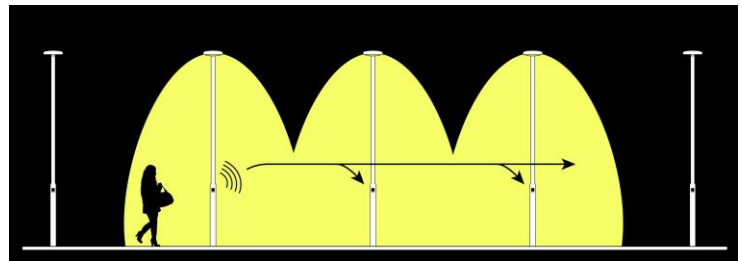

## Installationer

## Så fungerar det?

1. Rörelsedetektorn känner av när någon närmar sig och belysningen tänds upp.
2. Stolpen signalerar trådlöst till de närmast stolparna att också tända sig.
3. Resultatet blir ett tydligt ljus som följer den cyklande eller gående.
4. När personen passerat stolpen släcks ljuset igen.