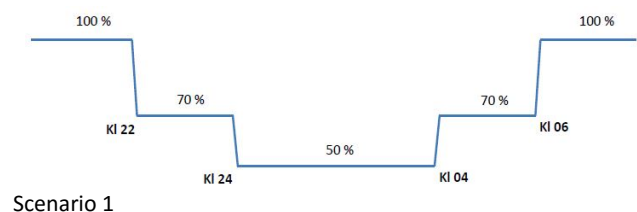

LREC 10-90W

11150 lumen

LED-armatur i världsklass

- Separat drivdon för enklare service och bättre verkningsgrad
- Nattsänkning som standard, 3 st olika scenario
- Prismatiskt glas för minimal bländning
- Ställbar effekt via fjärrkontroll
- Tillverkad i Sverige
- Låg vikt 3,7 kg
- 5 års garanti

Användningsområde:	Vägar, park/idrottsplats, p-plats, fasad mm
Lumen:	11150 lumen
Ljuskälla:	32 st LUXEON TX High Power LED
Ljusegenskaper:	4 000 Kelvin Ra 75 (3000 K Ra 80) Mac Adam 3, L90 F10 80.000 h
Matningsspänning:	Drivdon 230 VAC, armatur 24 VDC, total effekt 98W
Armaturhus:	Pressgjuten aluminium, RAL 9006 grå (standard), valfri färg tillval
Glas:	Härdat prismatiskt optoglas
Nettovikt/(mått):	3,7 kg (exklusive fäste) 340x240x35
Kapslingsklass:	IP 66
Montering:	Fäste för Ø 48-60 mm stolpe/stolparm justerbar vertikalt och horisontellt.
Övrigt:	Armatur kommer färdigkopplad med fäste och 10 m kabel