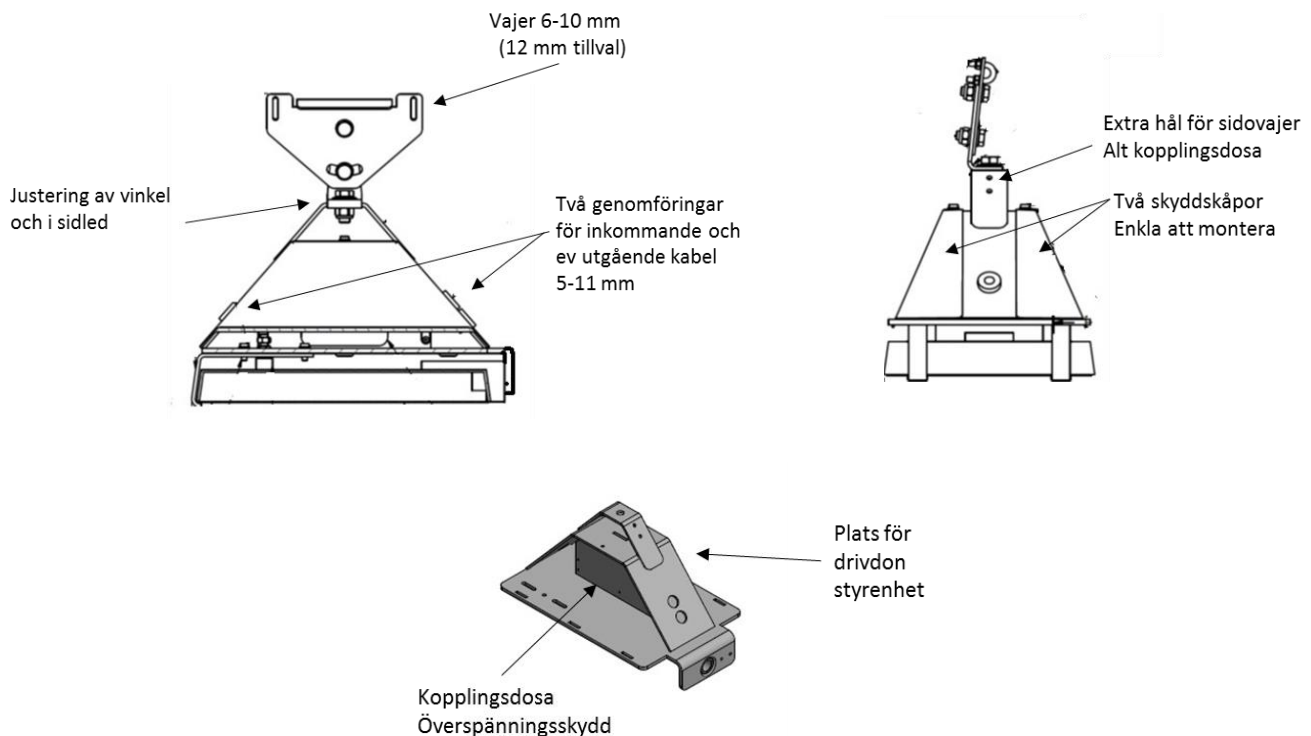

LEADING LIGHT

Smart linmonterad LED-armatur

Nyhet !

Leading Light lanserar ett nytt och innovativt fäste för linmontage. Fästet är utvecklad i samråd med kunder och ledande installatörer. Linfästet är framtaget med fokus på hög flexibilitet och driftsäkerhet samt energismarta funktioner för den moderna staden.

Energismart

- Effektstyrning via fjärrkontroll
- Möjlighet till nattsänkning
- Övervakning och styrning via ActiveLights™ Connect eller Capelon.

LEADING LIGHT

Smart linmonterad LED-armatur

- LED-armatur LREC 10-75W (8700 lumen) kommer monterad
- Passar på höjder upp till 10m
- Rundstrålande linser 120 grader (valbar ljusbild)
- Inbyggt skydd mot transienter med överspänningsskydd 20 kA
- Inbyggt drivdon Meanwell NPF/LPF 90-24
- Byggt för att vara enkel att montera och serva
- Högsta kvalitet på materialval, aluminium och galvat stål
- Hög flexibilitet vid injustering
- Alla muttrar är självlåsande
- Möjlighet att koppla och skarva flera kablar
- Utvecklad i samråd med installatörer i branschen
- Totalvikt 7.6 kg
- Fäste lackad aluminium RAL 7016, fäste vajer galvad stål
- Tillval: Vit eller svart