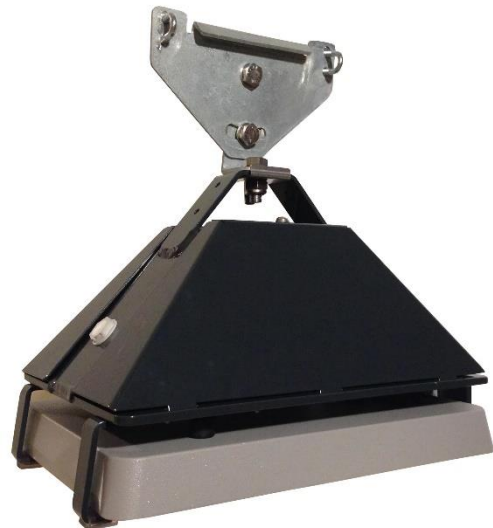

LEADING LIGHT

Smart linmonterad LED-armatur

Nyhet !

Leading Light lanserar ett nytt och innovativt fäste för linmontage. Fästet är utvecklad i samråd med kunder och ledande installatörer. Linfästet är framtaget med fokus på hög flexibilitet och driftsäkerhet samt energismarta funktioner för den moderna staden.

Energismart

- Effektstyrning via fjärrkontroll
- Möjlighet till nattsänkning
- Övervakning och styrning via ActiveLights™ Connect eller Capelon.

LEADING LIGHT

Smart linmonterad LED-armatur

- LED-armatur LREC 10-75W (8700 lumen) kommer monterad
- Passar på höjder upp till 10m
- Rundstrålande linser 120 grader (valbar ljusbild)
- Inbyggt skydd mot transienter med överspänningsskydd 20 kA
- Inbyggt drivdon Meanwell NPF/LPF 90-24
- Byggt för att vara enkel att montera och serva
- Högsta kvalitet på materialval, aluminium och galvat stål
- Hög flexibilitet vid injustering
- Alla muttrar är självlåsande
- Möjlighet att koppla och skarva flera kablar
- Utvecklad i samråd med installatörer i branschen
- Totalvikt 7.6 kg
- Fäste lackad aluminium RAL 7016, fäste vajer galvad stål
- Tillval: Vit eller svart

Produktfakta ESL LREC 10-75W

Användningsområde:	Vägar, park/idrottsplats, p-plats, fasad mm
Lumen:	8700 lumen
Ljuskälla:	32 st LUXEON TX High Power LED
Ljusegenskaper:	4 000 Kelvin Ra 75 (3000 K Ra 80) Mac Adam 3, L90 F10 100.000 h
Matningsspänning:	Drivdon 230 VAC, armatur 24 VDC, total effekt 83W
Armaturhus:	Pressgjuten aluminium, RAL 9006 grå (standard), valfri färg tillval
Glas:	Härdat prismetiskt optoglas alt IK 20+ vandalsäkert PC glas
Nettovikt/(mått):	3,7 kg (exklusive fäste) 340x240x35
Kapslingsklass:	IP 66