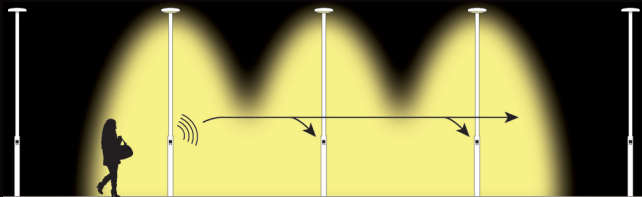

Behovsstyrd.

Tänds när du kommer – släcks när du går

Active Lights tänds när du kommer och släcks när du går. Genom att installera systemet i miljöer där relativt få människor rör sig finns stora pengar och miljövinster att göra. Tänk på alla gång- och cykelbanor, parker, busshållplatser, återvinningsstationer och liknande miljöer där ljuset står på timtals, dygn efter dygn, år efter år, till ingen nytta.

Framtidens belysning är miljövänlig, behovsstyrd och bara aktiv där och när den behövs.

Så fungerar det

Active Lights är utrustat med inbyggda sensorer som tänder upp belysningen när någon närmar sig. När första stolpen passerar skickas en radiosignal till de närmast framförvarande stolparna som tänds. På detta sätt följer ljuset den som rör sig. När personen passerat släcker ljuset sig i väntan på nästa förbipasserande.

Active Lights

- Drivs till 100% av solen.
- Finns som gatubelysning och pollarbelysning.
- Intelligent styrning via sensorer och radiokommunikation.
- Enkel installation utan kabeldragning.
- Sparar pengar.
- Bidrar till att uppfylla miljömålen.