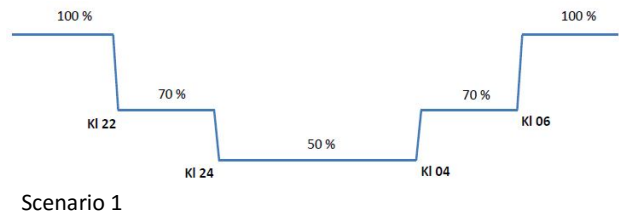

SREC 5-40W

4580 lumen

LED-armatur i världsklass

- Separat drivdon för enklare service och bättre verkningsgrad
- Nattsänkning som standard, 3 st olika scenario
- Prismatiskt glas för minimal bländning
- Ställbar effekt via fjärrkontroll
- Tillverkad i Sverige
- Låg vikt 2,8 kg
- 5 års garanti

Användningsområde:	GC-vägar, lokalgator, park, p-plats, fasad mm
Lumen:	4580 lumen
Ljuskälla:	16 st LUXEON TX High Power LED
Ljusegenskaper:	4 000 Kelvin Ra 75 (3000 K Ra 80) Mac Adam 3, L90 F10 100.000 h
Matningsspänning:	Drivdon 230 VAC, armatur 24 VDC, total effekt 46W
Armaturhus:	Pressgjuten aluminium, RAL 9006 grå (standard), valfri färg tillval
Glas:	Härdat prismatiskt optoglas
Nettovikt/mått:	2,8 kg (exklusive fäste, drivdon och kabel) 280x240x35
Kapslingsklass:	IP 66
Montering:	Fäste för Ø 48-60 mm stolpe/stolparm justerbar vertikalt och horisontellt.
Övrigt:	Armatur kommer färdigkopplad med fäste och 8 m kabel