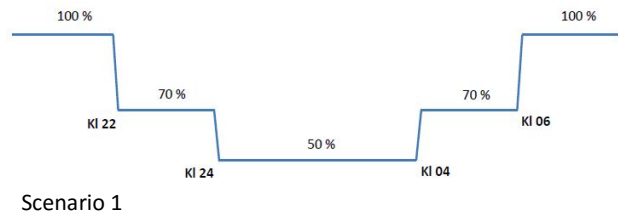

LED-armatur i världsklass

- Inbyggt drivdon
- Nattsänkning som standard, 3 st olika scenario
- Prismatiskt glas för minimal bländning
- Ställbar effekt via fjärrkontroll
- Tillverkad i Sverige
- Låg vikt 2,8 kg
- 5 års garanti