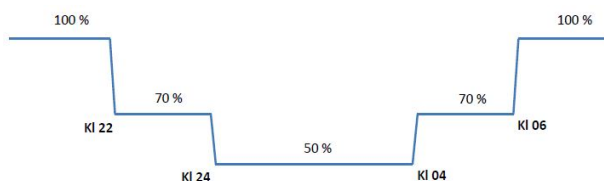

SREC 5-25W

2720 lumen

LED-armatur i världsklass

- Separat drivdon för enklare service och bättre verkningsgrad
- Nattsänkning som standard, 3 st olika scenario
- Prismatiskt glas för minimal bländning
- Ställbar effekt via fjärrkontroll
- Tillverkad i Sverige
- Låg vikt 2,8 kg
- 5 års garanti

Produktfakta ESL SREC 5-25W

Användningsområde:	GC-vägar, park, p-plats, fasad mm
Lumen:	2720 lumen
Ljuskälla:	8 st LUXEON TX High Power LED
Ljusegenskaper:	4 000 Kelvin Ra 75 (3000 K Ra 80) Mac Adam 3, L90 F10 100.000 h
Matningsspänning:	Drivdon 230 VAC, armatur 24 VDC, total effekt 29W
Armaturljushus:	Pressgjuten aluminium, RAL 9006 grå (standard), valfri färg tillval
Glas:	Härdat prismatiskt optoglas
Nettovikt/mått:	2,8 kg (exklusive fäste) 280x240x35
Kapslingsklass:	IP 66
Montering:	Fäste för Ø 48-60 mm stolpe/stolparm justerbar vertikalt och horisontellt.
Övrigt:	Armaturljus kommer färdigkopplad med fäste och 6 m kabel