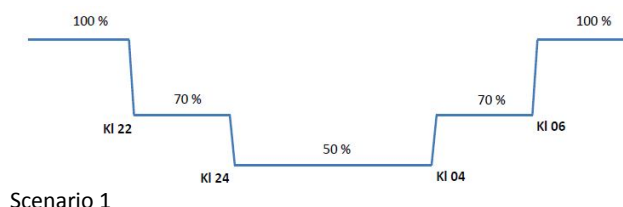

LED-armatur i världsklass

- Separat drivdon för enklare service och bättre verkningsgrad
- Nattsänkning som standard, 3 st olika scenario
- Prismatiskt glas för minimal bländning
- Ställbar effekt via fjärrkontroll
- Tillverkad i Sverige
- Låg vikt 2,8 kg
- 5 års garanti