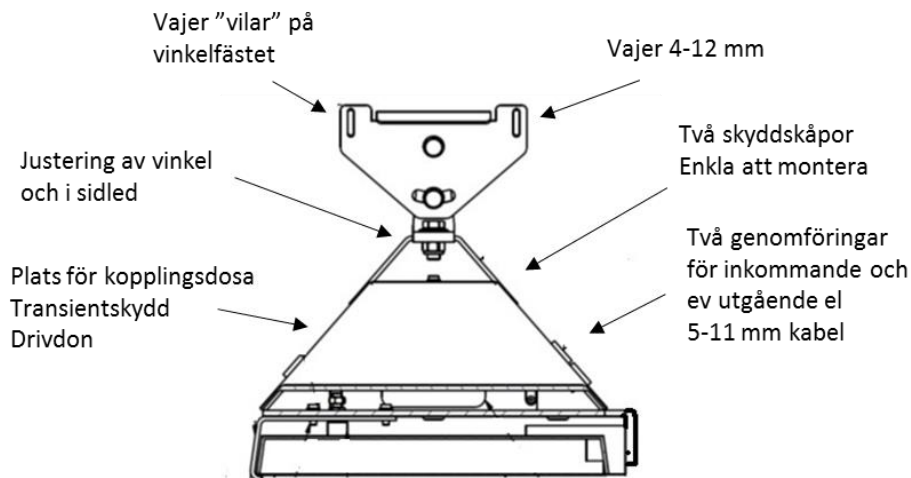

Svart RAL 9005

Vit RAL 9003

Tekniska data

ActiveLights Pro Wire 10-50	16 st LUXEON TX High Power LED 5416 lumen
ActiveLights Pro Wire 10-75	32 st LUXEON TX High Power LED 8700 lumen
Vikt/Mått (LxBxH)	7.6 kg 380x240x380mm
Användningsområde:	Vägar, park/idrottsplats och parkeringsplats upp till 10m
Ljusegenskaper:	4 000 Kelvin Ra 75 Mac Adam 3, L90 F10 minst 100 000 h
Transientskydd:	4 kV line-line, 6 kV line-earth. 10 kV/20kA finns som tillval
Matningsspänning:	Drivdon 230 VAC, armatur 24 VDC, Klass II (inbyggt drivdon)
Armaturhus:	Pressgjuten aluminium, RAL 9006 grå alt. RAL 9005 svart, övriga färger tillval
Glas:	Prismatiskt härdat glas alt. polykarbonat IK10+ vandalsäkert glas
Kapslingsklass:	IP 66
Montering:	Bärlina/wire
Övrigt:	Armatur kommer med färdigkopplad med fäste
Tillverkningsland:	Utvecklad och tillverkad i Sverige