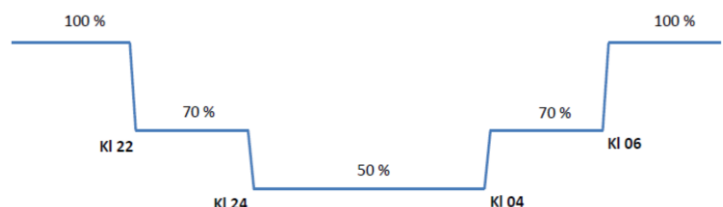

ActiveLights Pro Wire

ActiveLights Pro Wire är en svensktillverkad LED-armatur i världsklass anpassad för bärлина och nordiska klimatförhållanden. Fästet är utvecklad i samråd med ledande installatörer och är framtaget med fokus på hög flexibilitet och driftsäkerhet. Dioder, drivdon och materialval är av högsta kvalitet för att ge en trygg och säker belysning med låga underhållskostnader.

- Upp till 8700 lumen
- Nattsänkning som standard, 3 olika schema
- Prismatiskt hårdat glas för minimal bländning alternativt vandalsäkert polykarbonat glas IK10+
- Inbyggd ljussensor om systemet har konstantspänning
- Inbyggt drivdon för enkelt montage och service
- Praktiskt fästen med många justeringsmöjligheter
- Effektiva linser optimerar ljusflödet
- Ställbar effekt via fjärrkontroll
- Uppgraderingsbar mjukvara
- Transientskydd upp till 10 kV
- CLO-konstant ljusflöde
- > 100 000 h L.90
- Låg totalvikt 7,6kg
- 5 års garanti