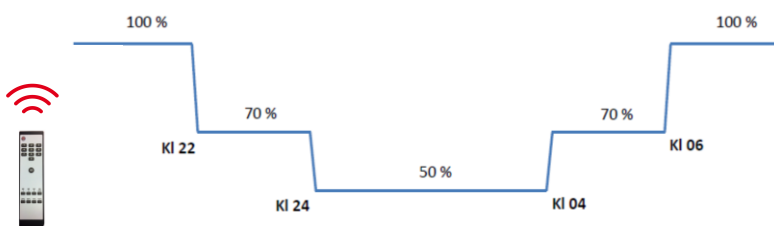

- Finns i effekterna 25-35W
- Inbyggt drivdon
- Nattsänkning, tre olika scenarier
- Prismatiskt glas för minimal bländning
- Praktiska fästen för gata eller fastighet
- Effektiva linser optimerar ljusflödet
- Inbyggd ljussensor "farmarlampa"
- Ställbar effekt via fjärrkontroll
- > 100 000 h L.90
- 5 års garanti
- Låg vikt