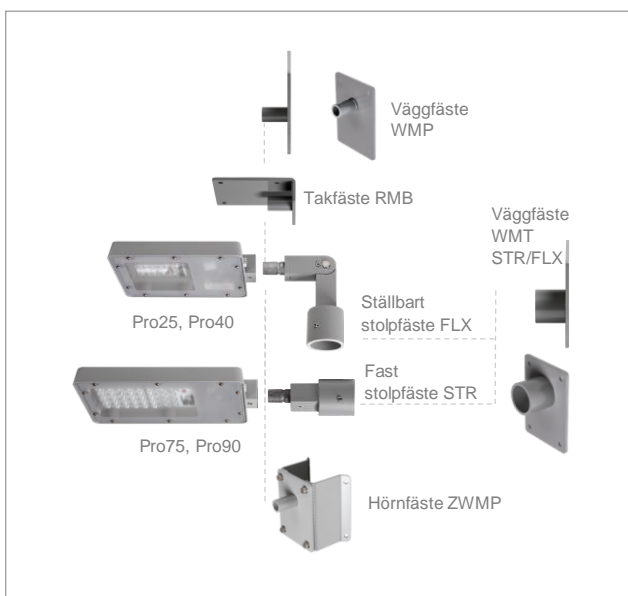

ActiveLights Pro

ActiveLights Pro är utvecklad för att effektivt och hållbart belysa gator och fastigheter. Armaturen har en modern och stilren design med teknik i världsklass vilket ger en lång livslängd med minimalt underhåll.

Armaturen produceras efter funktionalitet, ljuskrav och montage. Tillverkningen sker i Sverige vilket gör att vi kan erbjuda snabba leveranser och bra service.

Praktiska fästen