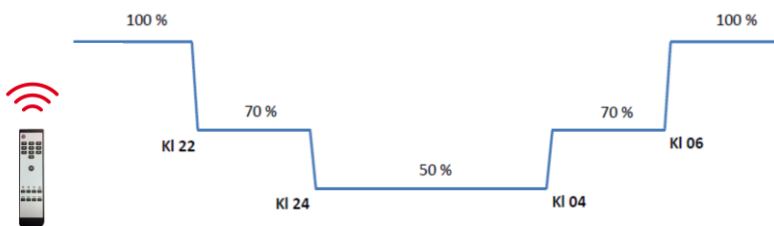

- Finns i effekterna 25-90W
- Nattsänkning, tre olika scenarier
- Prismatiskt glas för minimal bländning
- Praktiska fästen för gata eller fastighet
- Effektiva linser optimerar ljusflödet
- Inbyggd ljussensor "farmarlampa"
- Ställbar effekt via fjärrkontroll
- > 100 000 h L.90
- 5 års garanti
- Låg vikt