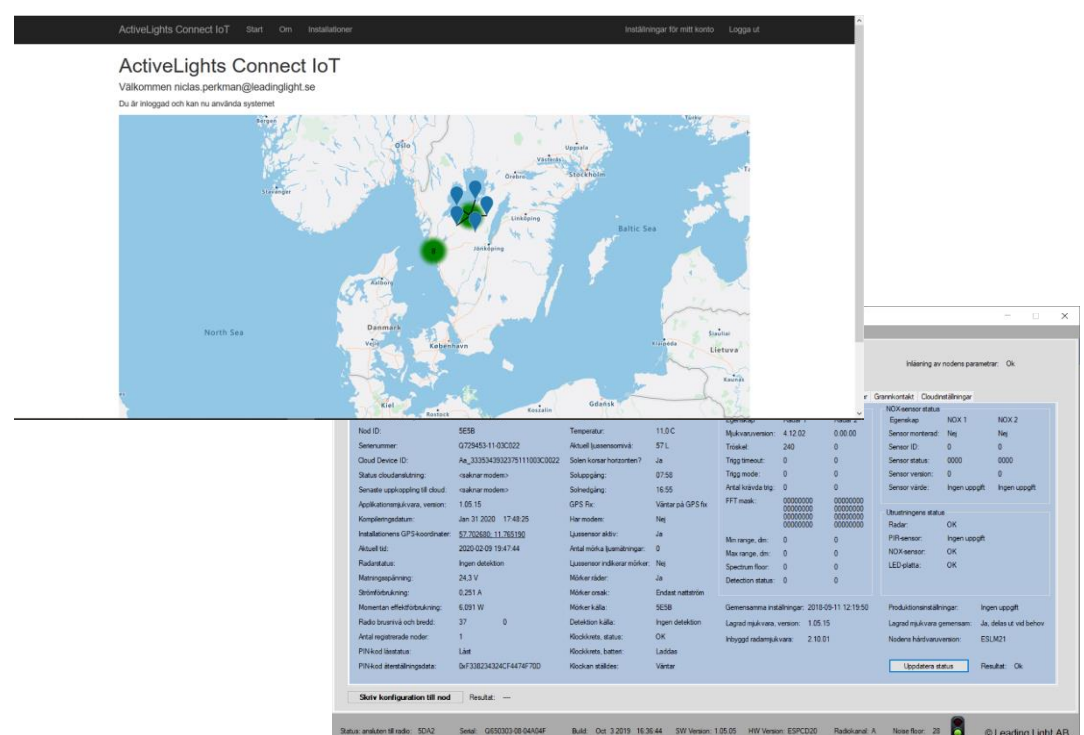

ActiveLights IQ Box DALI

Gateway

För mer info kontakta Hans Kjellin på 0705 377303, hans.kjellin@leadinglight.se