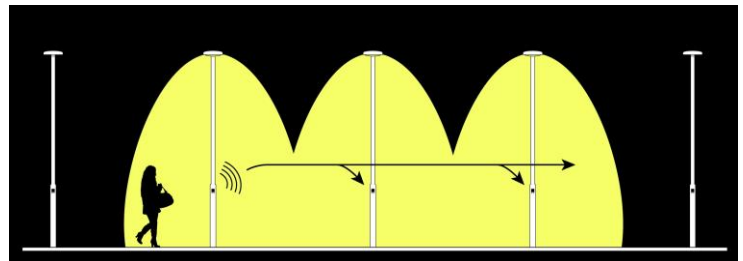

Så fungerar det?

1. Rörelsedetektorn känner av när någon närmar sig och belysningen tänds upp.
2. Stolpen signalerar trådlöst till de närmaste stolparna att tända sig.
3. Resultatet blir ett tydligt ljus som följer den cyklande eller gående.
4. När personen passerat stolpen släcks ljuset igen.