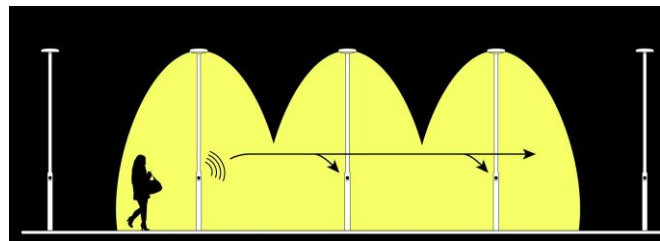

## Installationer

## Så fungerar det?

1. Rörelsedetektorn känner av när någon närmar sig och belysningen tänds upp.
2. När personen passerar stolpen så känner rörelsedetektorn av riktningen.
3. Stolpen signalerar trådlöst till de närmast tre följande stolparna att tända sig.
4. Resultatet blir ett tydligt ljus som följer den cyklande eller gående.
5. När personen passerat stolpen släcks ljuset igen.