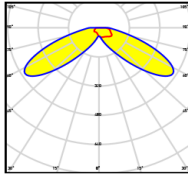

Smart belysning för hållbara städer

Översikt linsar

TDN/TDW (25%/75%)

Används på gator, gång- och cykelvägar

TDN

TDW

TDN (100%)

Används på tex busshållplats, fasad eller p-plats

TDN

FW (100%)

Används på tex husfasad eller då man vilja lysa framåt och brett (Forward and Wide)

FW

FT (100%)

Används på tex husfasad eller då man vilja lysa framåt och smalt (Forward and Tilt)

FT

C2 (100%)