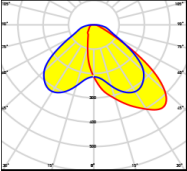

Smart belysning för hållbara städer

Översikt linsar

TDN/TDW (25%/75%)

Används på gator, gång- och cykelvägar

TDN

TDW

TDN (100%)

Används på tex busshållplats, fasad eller p-plats

TDN

FW (100%)

Används på tex husfasad eller då man vilja lysa framåt och brett (Forward and Wide)

FW

FT (100%)

Används på tex husfasad eller då man vilja lysa framåt och smalt (Forward and Tilt)

FT

C2 (100%)

Används på gata och park mm. Rundstrålande 120 grader

C2

10 grader (100%)

Spotlight 10 grader

28 grader (100%)

Spotlight 28 grader