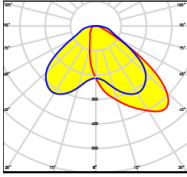

Smart belysning för hållbara städer

Översikt linsar

TDN/TDW (25%/75%)

Används på gator, gång- och cykelvägar

TDN

TDW

TDN (100%)

Används på tex busshållplats, fasad eller p-plats

TDN

FW (100%)

Används på tex husfasad eller då man vilja lysa framåt och brett (Forward and Wide)

FW

FT (100%)

Används på tex husfasad eller då man vilja lysa framåt och smalt (Forward and Tilt)

FT

C2 (100%)

Används på gata och park mm. Rundstrålande 120 grader

C2

10 grader (100%)

Spotlight 10 grader

28 grader (100%)

Spotlight 28 grader