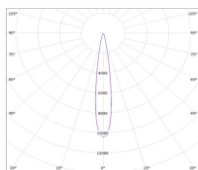

Används på gata och park mm. Rundstrålande 120 grader

C2

10 grader (100%)

Spotlight 10 grader

28 grader (100%)

Spotlight 28 grader