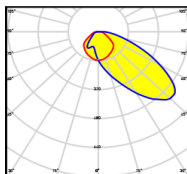

TDN

FW (100%)

Används på tex husfasad eller då man vilja lysa framåt och brett (Forward and Wide)

FW

FT (100%)

Används på tex husfasad eller då man vilja lysa framåt och smalt (Forward and Tilt)

FT

C2 (100%)

Används på gata och park mm. Rundstrålande 120 grader

C2

10 grader (100%)

Spotlight 10 grader

28 grader (100%)

Spotlight 28 grader