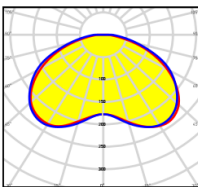

TDN

FW (100%)

Används på tex husfasad eller då man vilja lysa framåt och brett (Forward and Wide)

FW

FT (100%)

Används på tex husfasad eller då man vilja lysa framåt och smalt (Forward and Tilt)

FT

C2 (100%)

Används på gata och park mm. Rundstrålande 120 grader

C2

10 grader (100%)

Spotlight 10 grader

28 grader (100%)

Spotlight 28 grader