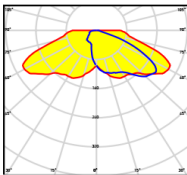

Smart belysning för hållbara städer

Översikt linsar

TDN/TDW (25%/75%)

Används på gator, gång- och cykelvägar

TDN

TDW

TDN (100%)

Används på tex busshållplats, fasad eller p-plats

TDN

FW (100%)

Används på tex husfasad eller då man vilja lysa framåt och brett (Forward and Wide)

FW

FT (100%)

Används på tex husfasad eller då man vilja lysa framåt och smalt (Forward and Tilt)

FT

C2 (100%)

Används på gata och park mm. Rundstrålande 120 grader

C2

10 grader (100%)

Spotlight 10 grader

28 grader (100%)

Spotlight 28 grader