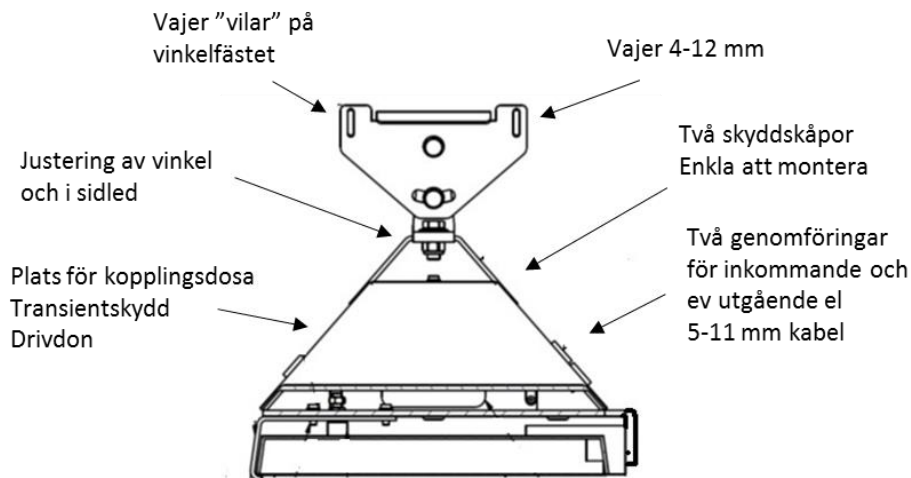

## Tekniska data

ActiveLights Pro Wire 10-50	16 st LUXEON TX High Power LED 5416 lumen
ActiveLights Pro Wire 10-75	32 st LUXEON TX High Power LED 8700 lumen
Vikt/Mått (LxBxH)	7.6 kg 380x240x380mm
Användningsområde:	Vägar, park/idrottsplats och parkeringsplats upp till 10m
Ljusegenskaper:	4 000 Kelvin Ra 75 Mac Adam 3, L90 F10 minst 100 000 h
Matningsspänning:	Drivdon 230 VAC, armatur 24 VDC, Klass II (drivdon)
Armaturhus:	Pressgjuten aluminium, RAL 9006 grå alt. RAL 9005 svart, övriga färger tillval
Glas:	Prismatiskt härdat glas alt. polykarbonat IK10+ vandalsäkert glas
Kapslingsklass:	IP 66
Montering:	Bärlina/wire
Övrigt:	Armatur kommer med färdigkopplad med fäste
Tillverkningsland:	Utvecklad och tillverkad i Sverige
Garanti:	5 år