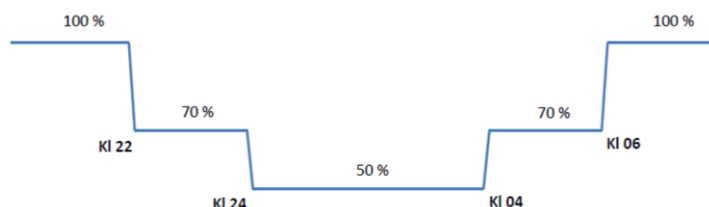

ActiveLights Pro Wire

ActiveLights Pro Wire är en svensktillverkad LED-armatur i världsklass anpassad för bärlina och nordiska klimatförhållanden. Fästet är utvecklad i samråd med ledande installatörer och är framtaget med fokus på hög flexibilitet och driftsäkerhet. Dioder, drivdon och materialval är av högsta kvalitet för att ge en trygg och säker belysning med låga underhållskostnader.

- Upp till 8700 lumen
- Nattsänkning som standard, 3 olika schema
- Prismatiskt härdat glas för minimal bländning alternativt vandalsäkert polykarbonat glas IK10+
- Inbyggd ljussensor om systemet har konstantspänning
- Inbyggt drivdon för enkelt montage och service
- Praktiskt fästen med många justeringsmöjligheter
- Effektiva linser optimerar ljusflödet
- Ställbar effekt via fjärrkontroll
- Transientskydd upp till 20 kA (tillval)
- > 100 000 h L.90
- Låg totalvikt 7,6kg
- 5 års garanti
- IP 66