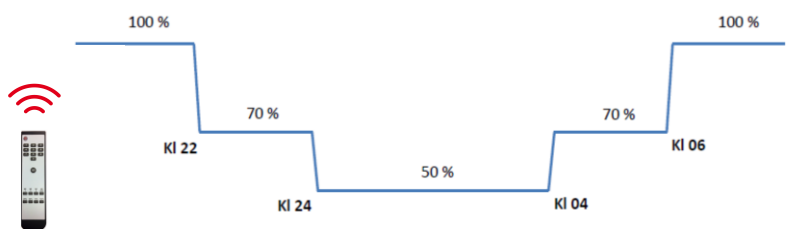

- Finns i effekterna 5-90W
- Nattsänkning, tre olika scenarier
- Prismatiskt glas för minimal bländning
- Praktiska fästen för gata eller fastighet
- Effektiva linser optimerar ljusflödet
- Inbyggd ljussensor "farmarlampa"
- Ställbar effekt via fjärrkontroll
- Uppgraderingsbar mjukvara
- CLO-konstant ljusflöde
- > 100 000 h L.90
- 5 års garanti
- Låg vikt